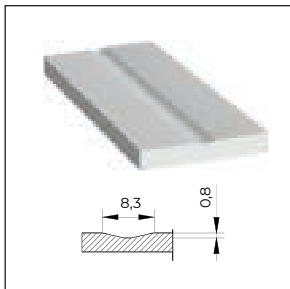

detail frézování
model 1