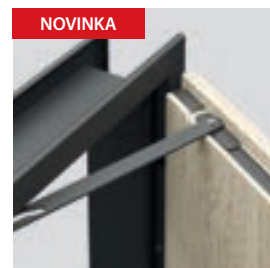

Zámek Winkhaus vícebodový hákove-zásuvkový

NOVINKA

Pružinový zavírač s ocelovou zárubní (dostupný stříbrný a černý)

4 bezpečnostní trny

zárubeň PORTA SYSTEM

NOVINKA

Pružinový zavírač s ocelovou zárubní (dostupný stříbrný a černý)