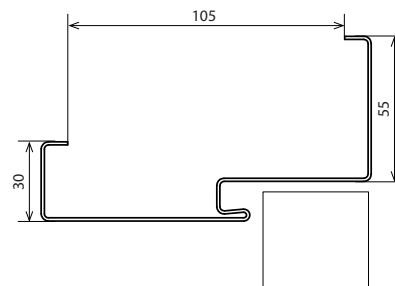

■ PRŮŘEZ OCELOVÉ BEZPOLODRÁŽKOVÉ ROHOVÉ VELKÉ

■ TECHNICKÉ INFORMACE

KONSTRUKCE ZÁRUBNĚ

Rohové ocelové zárubně (MALÁ PLUS, VELKÁ a VELKÁ bezfalcová) jsou zhotoveny z ocelového pozinkovaného plechu o tloušťce 1,2 mm. Zárubně jsou dostupné jako univerzální (Rohové MALÁ PLUS, VELKÁ) nebo levé a pravé. Šířka profilu zárubně: 64 mm (Ocelová Rohová MALÁ PLUS) nebo 105 mm (Ocelová Rohová VELKÁ, Bezpolodrážková VELKÁ).

PŘÍSLUŠENSTVÍ V CENĚ ZÁRUBNĚ

Rohová Ocelová VELKÁ a MALÁ PLUS

- Dva nebo tři čepové závěsy standard
- Tři závěsy (v zárubni o velikosti „100“ a „110“)
- Gumové těsnění po obvodu zárubně v bílé, béžové, jasanové, hnědé, antracitové a černé barvě
- Kotvy usnadňující montáž (Ocelová Rohová MALÁ PLUS)

Ocelová Rohová VELKÁ do SDK stěn

- Dva nebo tři čepové závěsy standard
- Tři panty v zárubni o rozměrech „100“, „110“
- Gumové těsnění po obvodu zárubně v béžové, šedé, hnědé, antracitové a černé barvě
- Speciální kotvy pro sádkartonové stěny usnadňující montáž (do maximální šířky stěny 150 mm)

Ocelová Rohová VELKÁ BEZPOLODRÁŽKOVÁ

- Dva 3D regulované závěsy
- Gumové těsnění po obvodu zárubně v bílé, béžové, jasanové, hnědé, antracitové a černé barvě

VELIKOST ZÁRUBNĚ, VIZ STR. 204, TABULKA 3

- „60“, „70“, „80“, „90“, „100“, „110“, „120“ ÷ „200“

Ve dvou verzích:

- k umístění na hotovou podlahu „0“
- k osazení na hotovou podlahu – úroveň „0“.

POZNÁMKY

- Národní technické posouzení ITB-KOT-2017/0245 2. vydání.
- Certifikát o shodě č. 0004/D/W, ITB Varšava.
- Barva Premium Polyester Antracit HPL/CPL je určena pro křídla v barvě HPL/CPL Antracit.

PŘÍPLATKY

- montážní hmoždinky (VELKÁ Rohová zárubeň)	324 | 392
- polyesterová barva - SKUPINA II	198 | 240
- polyesterová barva - SKUPINA III	486 | 588
- investiční balíček *	594 | 719
- nastavitelný protiplech zámku (VELKÁ Rohová zár.)	243 | 294
- rozšíření profilu zárubně od 110 na 150 mm	198 | 240
- rozšíření profilu zárubně od 155 na 270 mm	1 062 | 1 285
- rozšíření profilu zárubně od 275 na 390 mm	1 602 | 1 938
- zesílení pod zavírač	378 | 457
- el. protiplech: reverzní nebo averzní	(str. 197)
- práh z nerezové oceli	(str. 197)
- třetí 3D závěs stříbrný, bílý, černý	1 017 | 1 231
- třetí 3D závěs zlaté barvy	1 170 | 1 416
- vyrobeno z plechu o tloušťce 1,5 mm (mechanická třída 4)	486 | 588

* příplatek se vyskytuje v zár. Ocelový Rohové MALÉ PLUS, VELKÉ