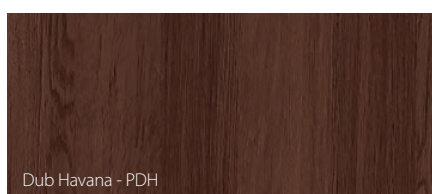

PORTA klade maximální důraz na přesné barevné sladění navrhovaných dveřních sad, nicméně z technologických nebo materiálových důvodů mohou být mezi jejich prvky drobné rozdíly.

Vzorky barev

Laminát Portaperfect 3D ★★★★★☆