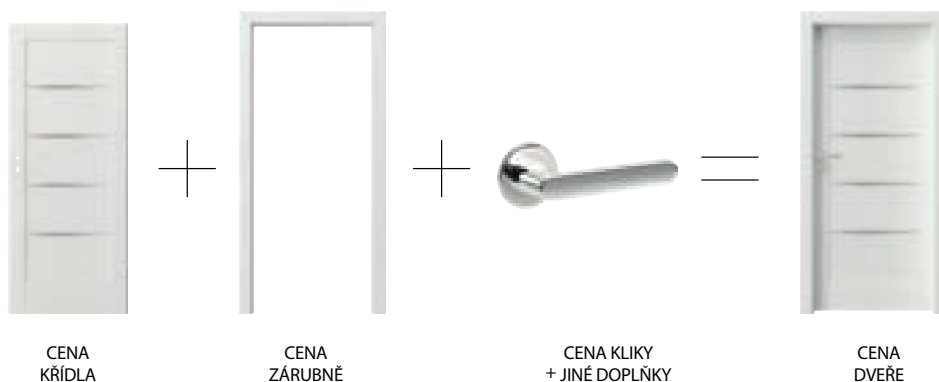

Estetika dveří může mít různá funkční řešení v závislosti na potřebách a funkci místnosti.

Dostupné rozměry jednokřídlé:
min. „60“, max. „110“

Dostupné rozměry dvoukřídlé:
min. „90“, max. „220“

Standardní výška křídla „200“

Vyšší výška křídla „220“

Tloušťka křídla
je závislá na vybraném povrchovém provedení

Posuvné křídlo

Univerzální dveře pravé – levé

Věnujte pozornost...

■ PŘED NÁKUPEM DVEŘÍ JE NUTNÉ SE ROZHODNOUT, JAKÝM SMĚREM SE BUDOU OTEVÍRAT

JEDNOKŘÍDLÉ DVEŘE
LEVÉ KŘÍDLO

JEDNOKŘÍDLÉ DVEŘE
PRÁVÉ KŘÍDLO

KŘÍDLO
PASIVNÍ

KŘÍDLO
AKTIVNÍ

DVOUKŘÍDLÉ DVEŘE

■ SMER OTEVÍRÁNÍ REVERZNÍCH DVEŘÍ - VIZ STR. strana 29, strana 172

■ JAK VYPOČÍTAT CENU DVEŘÍ

Ceny produktů v tomto katalogu jsou pouze doporučené a jsou platné od 13.09.2023 do vydání nové verze. Ceny jsou uvedeny v CZK bez DPH | včetně DPH 21%. Výrobce si vyhrazuje právo na změnu nabídky, technického provedení produktů a ceny. Výrobce si také vyhrazuje právo na tiskové chyby

■ NAŠE VCHODOVÉ DVEŘE JSOU BEZPEČNOSTNÍ

Třída odolnosti (RC – Resistance Class) – úroveň odolnosti proti pokusu o vloupání, kterou výrobek zajišťuje.

Třída odolnosti (RC 2) – úroveň odolnosti proti pokusu o vloupání, pomocí jednoduchých nástrojů, např. šroubovák, klín, kleště, kladivo.