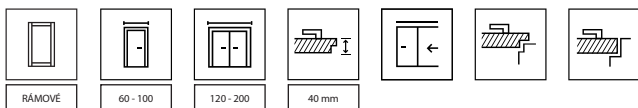

BARVY

Fólie Portadecor ★★★★★☆

Fólie Portasynchro 3D ★★★★★☆

Fólie Lakovaná Premium ★★★★★☆

Fólie Portaperfect 3D ★★★★★☆

Portalamino ★★★★★☆

CENY BEZ DPH | S DPH V CZK (věnujte pozornost příplatkům)

MODEL	Portadecor, Portasynchro 3D	Lakovaná dýha Premium, Portaperfect 3D, Portalamino
B.0 - B.7	5 607 | 6 784	7 317 | 8 854
D.0 - D.7	5 607 | 6 784	7 137 | 8 636
D.0 - D.7 INTARZIE	6 057 | 7 329	7 587 | 9 180

TECHNICKÉ INFORMACE

KONSTRUKCE KŘÍDLA

V závislosti na modelu se křídla skládají z vodorovných rámu a panelů a matných skel z tvrzeného skla. Matná skla o tloušťce 4 mm.

PŘÍSLUŠENSTVÍ V CENĚ KŘÍDLA

- Zámek je k dispozici v následujících variantách: na běžný klíč, s WC zámekem, přírůb-
  sobený pro patentní vložku nebo bez vyvrtání klíčové díry
- Dvířka s polodrážkou: tři čepové závěsy, standardní nebo PRIME (za příplatek); bezfal-
  cové: dva 3D závěsy (závěsy jsou součástí zárubně)
- Tvrzené matné sklo
- Příprava na zkrácení, maximálně 30 mm
- Kulaté madlo (pro posuvné dveře)

ZÁRUBNĚ

Doporučené polodrážkové zárubně:

- PORTA SYSTEM str. 168
- MINIMAX str. 166
- OCELOVÉ str. 178-183

Doporučené bezpolodrážkové zárubně:

- PORTA SYSTEM ELEGANCE str. 170
- PORTA SYSTEM ELEGANCE 90 stupňů str. 170
- LEVEL str. 174

POZNÁMKY

- Norma PN EN 14351-2:2018-12.
- U dvojitých dveří je možná libovolná kombinace rozměrů křídel. U dvoukřídlých
  bezpolodrážkových dveří je nutno objednat aktivní a pasivní křídlo.
- Dvoukřídlé dveře nejsou k dispozici s magnetickým zámekem.
- Při šířce "100" je nutný třetí závěs.
- Závěsy PRIME nebo 3D závěsy - přiložené k zárubni.
- Spodní povrch svislých rámu je chráněn proti vlhkosti pomocí technologie Techno-
  PORTA AQUA STOP.

PŘÍPLATKY