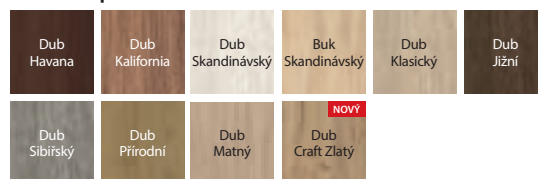

Fólie Lakovaná Premium ★★★★★☆

Fólie Portaperfect 3D ★★★★★☆

Portalamino ★★★★★☆

Plochý panel

matné sklo

černé sklo

CENY BEZ DPH | S DPH V CZK (věnujte pozornost příplatkům)

MODELY	Portadecor, Portasynchro 3D	Dýha, Prémiový lak, Portaperfect 3D, Portalamino
E.0-E.5	6 858 8 298	7 803 9 442