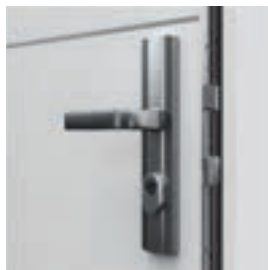

lištový čtyřbodový zámek přístupový pro dvě profilové vložky
– KWARC III