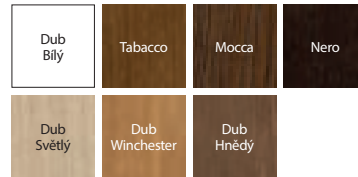

model F.1

model G.1
k dispozici také
černé sklo

model H.1

BARVY

Přírodní dýha Select ★★★★★☆

Přírodní dýha Dub ★★★★★☆

Přírodní dýha Dub Satin ★★★★★☆

Specifikem přírodní dýhy je možnost výskytu rozdílů ve struktuře a zbarvení. Tyto rozdíly nemohou být důvodem k podání reklamace.