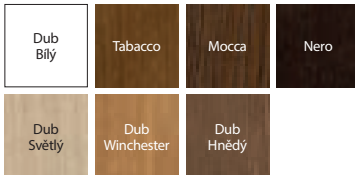

Přírodní dýha Dub Satin ★★★★★☆