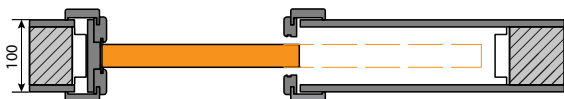

Tunely KOMPAKT určené pro stěny o tloušťce 100 a 150 mm