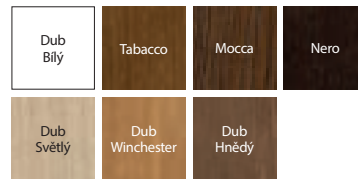

BARVY

Přírodní dýha Select ★★★★★☆

Přírodní dýha Dub ★★★★★☆

Přírodní dýha Dub Satin ★★★★★☆

Specifikem přírodní dýhy je možnost výskytu rozdílů ve struktuře a zbarvení. Tyto rozdíly nemohou být důvodem k podání reklamace.