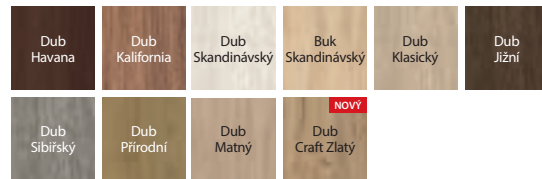

BARVY

Fólie Portadecor ★★★★★☆

* do vyčerpání zásob

Fólie Portasynchro 3D ★★★★★☆

Fólie Portaperfect 3D ★★★★★☆

Portalamino ★★★★★☆

rámeček se sklem

sklo „chinchilla“