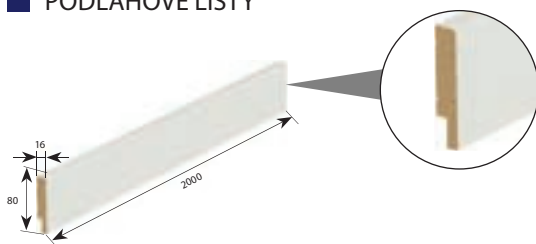

PODLAHOVÉ LIŠTY

MODEL	Akrylátová barva UV, Portaperfect, CPL HQ	Nelakované, Portadecor
1 ks.	630 | 762	585 | 708
5 ks.	2 169 | 2 624	1 782 | 2 156

DEKORY

Portadecor: Bílá, nelakovaná
Lak UV Premium Plus: Bílá a Šedá
Portaperfect: Dub Přírodní
CPL HQ: Černá