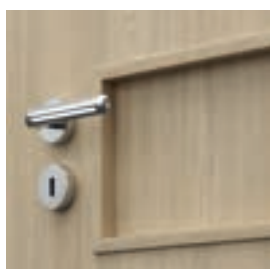

rám s deskou, POZNÁMKA: v případě dýhy CPL je rám zaoblený

CENY BEZ DPH | S DPH V CZK (věnujte pozornost příplatkům)

PORTA FIT	Portadecor, Portasynchro 3D	Portaperfect 3D, CPL HQ sk. I
G.0-H.4	5 436 | 6 578	6 336 | 7 667
I.0-I.1	5 202 | 6 294	6 102 | 7 383
PORTA STYL	Portadecor Portasynchro 3D	Portaperfect 3D, CPL HQ sk. I
1, 2	4 860 | 5 881	5 760 | 6 970
3	5 436 | 6 578	6 336 | 7 667

VĚNUJTE POZORNOST

Pokud hledáte plně dveře, které se budou hodit k této kolekci, podívejte se rovněž na kolekci PORTA DECOR str. 84 a PORTA CPL str. 80.

TECHNICKÉ INFORMACE

KONSTRUKCE KŘÍDLA

Výplň tvoří "voštinová" nebo dřevotřísková deska vyztužená vnitřním rámem (volitelně za příplatek). Celek je obložen HDF deskou. V provedení CPL HQ jsou boky křídla pokryty ABS páskou.

PŘÍSLUŠENSTVÍ V CENĚ KŘÍDLA

- Dveře s polodrážkou: dva nebo tři čepové závěsy, standardní nebo PRIME (za příplatek); bezpolodrážkové: dva 3D závěsy (závěsy jsou součástí zárubně)
- Zámek: na běžný klíč, s WC zámkem nebo upravený pro patentní vložku
- Sklo model: matné tvrzené nebo „chinchilla“
- Kulatá úchytky (k posuvným dveřím)

ZÁRUBNĚ

Doporučené polodrážkové zárubně:

- PORTA SYSTEM str. 168
- MINIMAX str. 166
- OCELOVÉ str. 178-183

Doporučené bezpolodrážkové zárubně:

- PORTA SYSTEM ELEGANCE str. 170
- PORTA SYSTEM ELEGANCE 90 stupňů str. 170
- LEVEL str. 174

POZNÁMKY

- Norma PN EN 14351-2:2018-12.
- U dvoukřídlých dveří je možná libovolná kombinace rozměrů křídel. U dvoukřídlých bezpolodrážkových dveří je nutno objednat aktivní a pasivní křídlo.
- Dvoukřídlé dveře nejsou k dispozici s magnetickým zámkem.
- Ve variantě „zesílení pro samozavírač“, jsou vyžadovány 3 závěsy.
- Pro šířky "100" a "110" je nutný třetí závěs.

- Závěsy PRIME nebo 3D závěsy - přibalené k zárubni.
- Výplň „dutinková dřevotřísková“ a plná dřevotřísková je připravena ke zkrácení ve standardu.
- Velikost „110“ je dostupná pouze s dřevotřískovou výplní. Rozměry prosklení jako u velikosti "100" - platí pro PORTA STYL
- Mřížka, ventilační otvory 2 řady nejsou k dispozici pro model H - platí pro PORTA FIT

PŘÍPLATKY