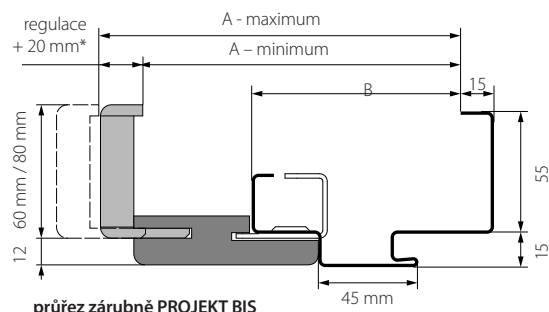

VÝKRES (NÁHLED)

* pro rozsah A regulace +15 mm