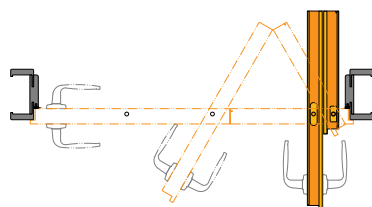

OTEVÍRÁNÍ DVEŘÍ* (pohled shora)

Pravé dveře