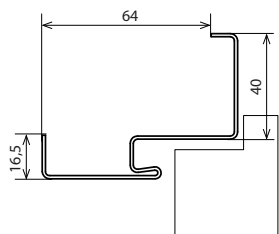

■ CENÍK BEZ DPH | VČ. DPH PLN (věnujte pozornost PŘÍPLATKŮM)

CENY ROHOVÝCH ZÁRUBNÍ

MODEL	jednokřídlá Barva Polyester skl			dvoukřídlá Barva Polyester skl
	„60° ÷ „90°	„100°	„110°	„120° ÷ „200°
MALÁ PLUS pro zděné stěny	4 122 | 4 988	4 437 | 5 369	-	-
VELKÁ pro zděné stěny	4 293 | 5 195	4 743 | 5 739	4 743 | 5 739	6 003 | 7 264
VELKÁ pro sádkartonové stěny.	4 653 | 5 630	5 103 | 6 175	5 103 | 6 175	6 507 | 7 873
VELKÁ Bezfalcové pro zděné stěny	8 613 | 10 422	9 063 | 10 966	9 063 | 10 966	12 051 | 14 582
VELKÁ Bezpolodrážková pro sádkartonové stěny.	8 973 | 10 857	9 423 | 11 402	9 423 | 11 402	12 555 | 15 192

CENY PRAHŮ Z NEREZOVÉ OCELI

MODEL	jednokřídlé	dvoukřídlé
standardní (90 mm)	1 134 | 1 372	1 809 | 2 189
rozšířené (120mm)	1 359 | 1 644	2 169 | 2 624

■ PRŮŘEZ OCELOVÉ ZÁRUBNĚ ROHOVÉ VELKÁ PLUS