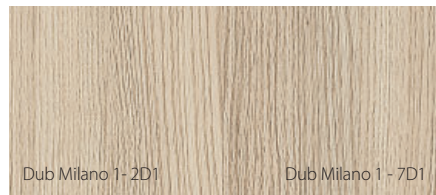

Vzorky barev

Laminát CPL HQ 0,2 ★★★★★☆ Laminát HPL a CPL 0,7 ★★★★★★

SKUPINA I