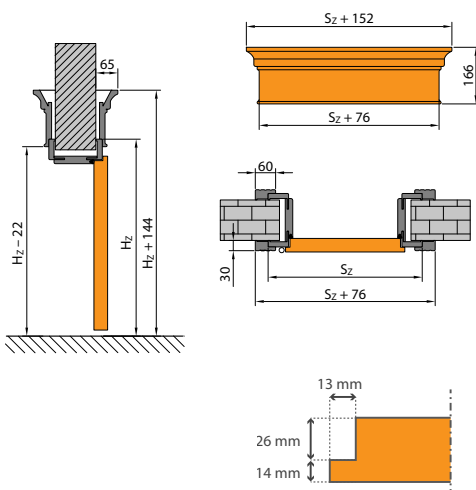

Technické výkresy

PŘÍKLADY MONTÁŽE - ZÁRUBNĚ MINIMAX

PŘÍKLADY MONTÁŽE - ROHOVÉ ZÁRUBNĚ

PŘÍKLADY MONTÁŽE - ZÁRUBEŇ REGULOVANÁ, REGULOVANÁPS,,NA HRANU"

tloušťka zdi   rozsah regulace

tloušťka zdi   rozsah regulace

PŘÍKLADY MONTÁŽE - DVEŘE HIDE

RETRO MODUL (SE ZÁRUBNÍ PORTA SYSTEM)

PŘÍPRAVA OTVORU PRO MONTÁŽ BEZPOLODRÁŽKOVÉ ZÁRUBNĚ

* vnitřní výšek ve zdi je potřeba provést pro zárubeňse třemi závěsy.