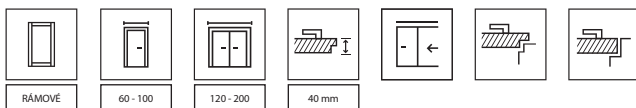

BARVY

Fólie Portadecor ★★★★★☆

Fólie Portasynchro 3D ★★★★★☆

Fólie Portaperfect 3D ★★★★★☆

BARVY DEKORATIVNÍCH LIŠŤ

Fólie Portaperfect 3D ★★★★★☆

Kartáčovaný hliník

CENY BEZ DPH | S DPH V CZK (věnujte pozornost příplatkům)

MODEL	Portadecor, Portasynchro 3D	Portaperfect 3D
H.0- H.5	5 607 | 6 784	6 552 | 7 928

TECHNICKÉ INFORMACE

KONSTRUKCE KŘÍDLA

V závislosti na modelu se křídla skládají z vodorovných rámu a panelů a matných skel z tvrzeného skla. Matné sklo o tloušťce 4 mm. U křidel v bílém laminátu je možné zvolit dekorativní lišty v laminátu Portaperfect nebo v laminátu z kartáčovaného hliníku (volitelně za příplatek).

PŘÍSLUŠENSTVÍ V CENĚ KŘÍDLA

- Zámek je k dispozici v následujících variantách: na běžný klíč, s WC zámek, přízpusobný pro patentní vložku nebo bez vyvrtání pro klíč
- Dveře s polodrážkou: tři čepové závěsy, standardní nebo PRIME (za příplatek); bezpolodrážkové: dva 3D závěsy (závěsy jsou součástí zárubně)
- Tvrzené matné sklo
- Příprava ke zkrácení, maximálně 30 mm
- Kulatá úchytky (k posuvným dveřím)

ZÁRUBNĚ

Doporučené polodrážkové zárubně:

- PORTA SYSTEM str. 168
- MINIMAX str. 166
- OCELOVÉ str. 178-183

Doporučené bezpolodrážkové zárubně:

- PORTA SYSTEM ELEGANCE str. 170
- PORTA SYSTEM ELEGANCE 90 stupňů str. 170
- LEVEL str. 174

POZNÁMKY

- Norma PN EN 14351-2:2018-12.
- U dvoukřídlých dveří je možná libovolná kombinace rozměrů křidel. U dvoukřídlých bezpolodrážkových dveří je nutno objednat aktivní a pasivní křídlo.
- Dvoukřídlé dveře nejsou k dispozici s magnetickým zámekem.
- Při šířce "100" je nutný třetí závěs.
- Závěsy PRIME nebo 3D závěsy - přibalené k zárubni.
- Spodní povrch svislých rámu je chráněn proti vlhkosti pomocí technologie Techno-PORTA AQUA STOP.

PŘÍPLATKY