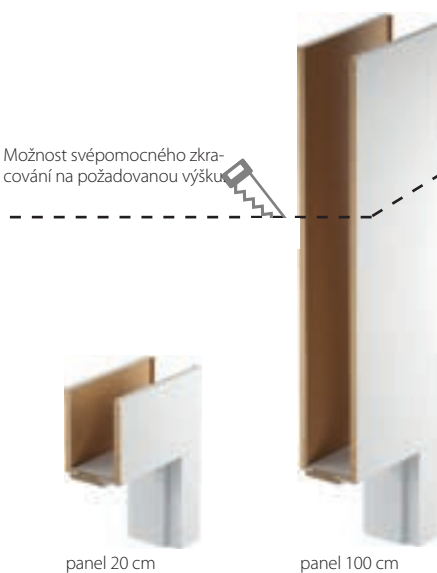

Možnost svépomocného zkracování na požadovanou výšku

panel 20 cm

panel 100 cm