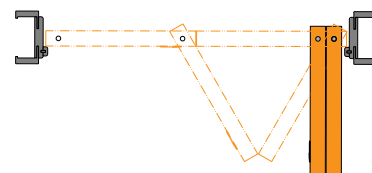

OTEVÍRÁNÍ DVEŘÍ* (pohled shora)

Pravé dveře

POLODRÁŽKOVÉ KŘÍDLO

Kompletní sada se skládá z:

- vodící systém (příplatek k sadě)
- dvoudílné křídlo
- rám systému PORTA (upravený)

KŘÍDLO BEZ PROSKLENÍ kompletní sada obsahuje:

- vodící systém (v ceně záručně)
- dvoudílné křídlo
- rám systému PORTA (upravený)

Viz dveře ALFA:
www.portadoors.cz/dm/alfabeta.wmv

Viz dveře BETA:
www.portadoors.cz/dm/alfabeta.wmv

*POZNÁMKA: Specifika kování způsobuje při úplném otevření křídel zúžení průchodu (přibližně o 10 cm).