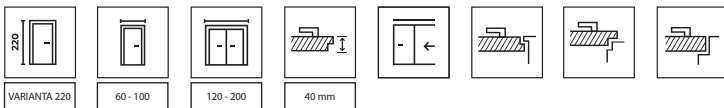

NOVINKA
VÝŠKA 220
REVERZNÍ POLODRÁŽKA

BARVY

Dýha Přírodní Dub Satin ★★★★★☆

Dýha Přírodní Dub ★★★★★☆

Specifikem přírodní dýhy je možnost výskytu rozdílů ve struktuře a zbarvení. Tyto rozdílů nemohou být důvodem k podání reklamace.