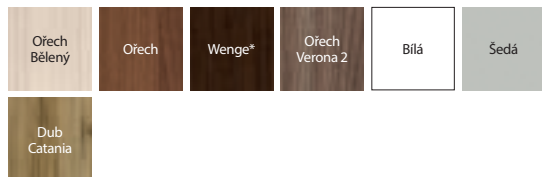

BARVY

Fólie Portadecor ★★★★★☆

* do vyčerpání zásob