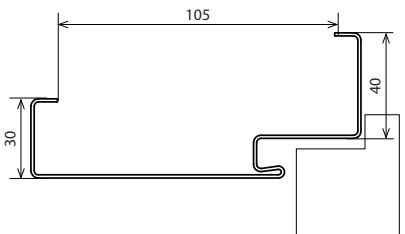

■ PRŮŘEZ OCELOVÉ ZÁRUBNĚ ROHOVÉ VELKÉ