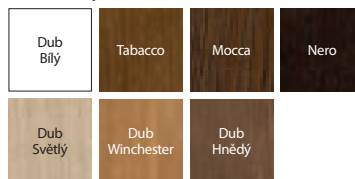

Specifikem přírodní dýhy je možnost výskytu rozdílů ve struktuře a zbarvení. Tyto rozdílly nemohou být důvodem k podání reklamace.

BARVY NATURA LINE

Přírodní dýha Select ★★★★★☆

Přírodní dýha Dub ★★★★★☆

Přírodní dýha Dub Satin ★★★★★☆