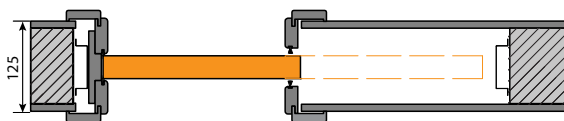

POSUVNÝ SYSTÉM PRO ZABUDOVÁNÍ DO STĚNY

KOMPAKT

ZPŮSOB OTEVÍRÁNÍ DVEŘÍ (pohled shora)

Nenápadná konstrukce pro zabudování do sádkartonové stěny umožňuje montovat dveře všude tam, kde běžné dveře otvírané do prostoru narušují koncepci navrženého interiéru nebo se nedají použít.

Posuvný systém KOMPAKT (tunel + stavební pouzdro určené pro stěnu o tloušťce 125 mm)

Tunely KOMPAKT určené pro stěny o tloušťce 100 a 150 mm

POZOR! Záručeň KOMPAKT System od PORTA je navržena pro pouzdra PORTA a pouzdra předních evropských výrobců. Přesto před přístupem k montáži záručeň KOMPAKT na ocelových pouzdrech od jiných výrobců doporučujeme zkontrolovat rozměry S0/ H0.

POSUVNÝ SYSTÉM PRO ZABUDOVÁNÍ DO STĚNY

BEZZÁRUBŇOVÝ

ZPŮSOB OTEVÍRÁNÍ DVEŘÍ (pohled shora)

Minimalistické řešení. Posuvná křídla zasouvána do stěny. Systém nevyžaduje použití záručeň a krycích pásků. Kazeta je určena pro instalaci do sádkartonových stěn.

Posuvný systém určený pro stěnu o tloušťce 100 mm.

Posuvný systém určený pro stěnu o tloušťce 125 mm.