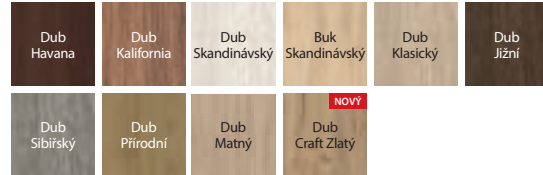

Fólie Portaperfect 3D ★★★★★☆

Portalamino ★★★★★☆