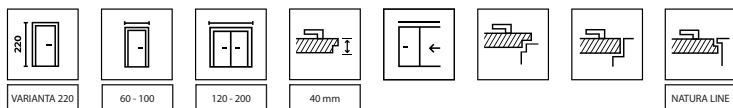

NOVINKA

NOVINKA

VÝŠKA 220
NOVÉ MODELY

BARVY NATURA VECTOR

Dýha Přírodní Dub Satin ★★★★★☆

Dýha Přírodní Dub ★★★★★☆

Popustte uzdu své fantazii! Máte nápad na svůj vlastní model? S PORTA KONTRAKT můžete provést libovolné frézování.