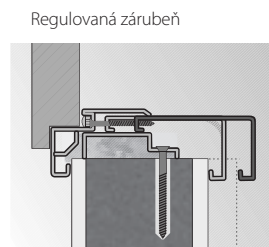

PŘÍKLADY MONTÁŽE - ZÁRUBEŇ REGULOVANÁ, REGULOVANÁPS,,NA HRANU"

Regulovaná zárubeň