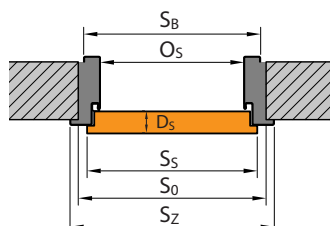

ZÁRUBEŇ PORTA SYSTEM ELEGANCE

ZÁRUBEŇ LEVEL

OCELOVÁ ZÁRUBEŇ

OCELOVÁ ZÁRUBEŇ BEZ POLODRÁŽKY

Podívejte se, jak změřit otvor ve stěně

Montážní rozměry dveří

PORTA HIDE

ZÁRUBEŇ PORTA SYSTEMS RE-VERZNÍ POLODRÁŽKOU