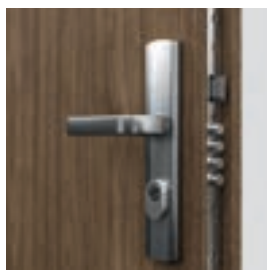

lišťový vícebodový zámek přizpůsobený pro dvě cylindrické vložky