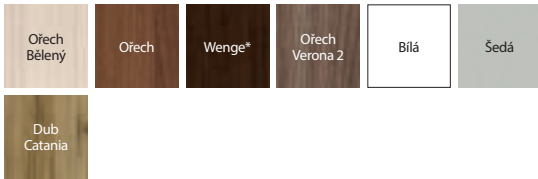

BARVY

Fólie Portadecor ★★★★★☆

* do vyčerpání zásob