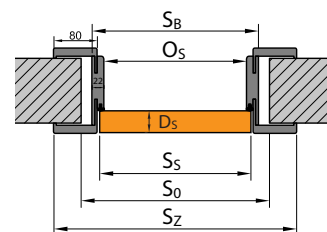

ZÁRUBEŇ PORTA SYSTEM ELEGANCE

ZÁRUBEŇ LEVEL

OCELOVÁ ZÁRUBEŇ

OCELOVÁ ZÁRUBEŇ BEZ POLODRÁŽKY

Podívejte se, jak změřit otvor ve stěně

Montážní rozměry dveří

PORTA HIDE

ZÁRUBEŇ PORTA SYSTEMS RE-VERZNÍ POLODRÁŽKOU