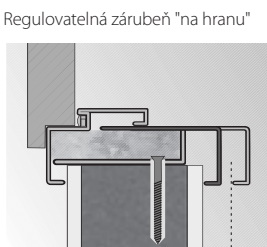

Regulovatelná zárubeň "na hranu"