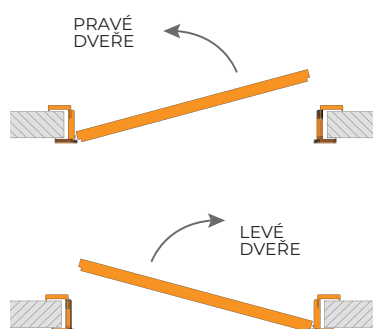

SMĚR OTEVÍRÁNÍ DVEŘÍ

Podívejte se na montáž zárubně
PORTA SYSTEM s obráceným falcem