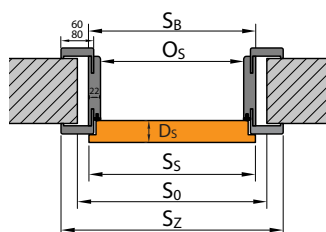

ZÁRUBEŇ PORTA SYSTEM ELEGANCE

ZÁRUBEŇ LEVEL

OCELOVÁ ZÁRUBEŇ

OCELOVÁ ZÁRUBEŇ BEZ POLODRÁŽKY

Podívejte se, jak změřit otvor ve stěně

Montážní rozměry dveří

PORTA HIDE

ZÁRUBEŇ PORTA SYSTEMS RE-VERZNÍ POLODRÁŽKOU