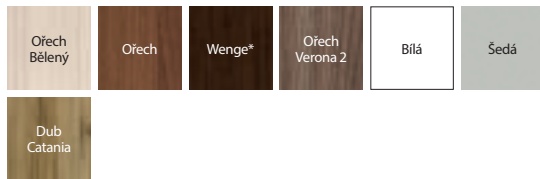

BARVY

Fólie Portadecor ★★★★★☆

* do vyčerpání zásob