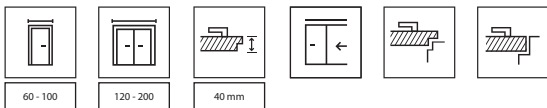

BARVY

Fólie Portadecor ★★★★★☆

Fólie Portaperfect 3D ★★★★★☆

Portalamino ★★★★★☆

VĚNUJTE POZORNOST

Pokud hledáte masivní dveře, které budou ladit s touto kolekcí, prohlédněte si také kolekci PORTA DECOR, viz str. 84.

Křídla PORTA LEVEL mají speciální zárubeň LEVEL. Panel LEVEL může mít vertikální nebo horizontální směr letokruhů - týká se vybraných 6 barev.