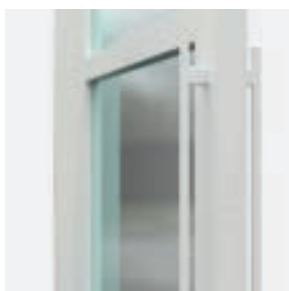

magnetický zámek