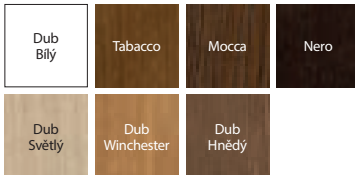

Přírodní dýha Dub Satin ★★★★★☆

profil panelu

CENY BEZ DPH | S DPH V CZK (věnujte pozornost příplatkům)

MODELY	Dýha. Přírodní Dub	Dýha. Přírodní Dub Satin
plné, se sklem	13 635 | 16 498	14 175 | 17 152
boční panel	10 773 | 13 035	11 133 | 13 471

TECHNICKÉ INFORMACE

KONSTRUKCE KŘÍDLA

Konstrukce je vyrobena z lepeného jehličnatého dřeva a MDF desky. Celek je pokryt přírodní dýhou. Díky použité technologii se křídlo vyznačuje vysokou odolností proti deformaci. Povrch křídla je chráněn ekologickými laky na vodní bázi, dýhami ze skupiny: Dub přírodní, Satin (s výj. Bílé) jsou tvrzené UV technologií (polomatné).

PŘÍSLUŠENSTVÍ V CENĚ KŘÍDLA

- Dveře s polodrážkou: tři čepové závěsy, standardní nebo PRIME; bezpolodrážkové: dva 3D závěsy (závěsy jsou součástí zárubně)
- Zámek se stříbrným lesklým čelem nebo zlatým lesklým čelem: na běžný klíč, s WC zámek nebo přizpůsobený pro patentní vložku
- Sklo - vzory: chinchilla" nebo tvrzené matné sklo
- Příprava na zkrácení, maximálně 60 mm. Křídlo s ventilačním podřezem - zkrácení do 40 mm
- Kulatá úchytka (k posuvným dveřím)
- Těsnění pro upevnění skla

ZÁRUBNĚ

Doporučené polodrážkové zárubně:

- PORTA SYSTEM str. 168
- MINIMAX str. 166

Doporučené bezpolodrážkové zárubně:

- PORTA SYSTEM ELEGANCE str. 170
- PORTA SYSTEM ELEGANCE 90 stupňů str. 170

POZNÁMKY

- Norma PN EN 14351-2:2018-12.
- Listy jsou dostupné i v nelakovaném provedení v ceně standardního výrobku.
- Větrací otvory jsou k dispozici ve stříbrné nebo zlaté barvě v 1 řadě.
- U dvoukřídlých dveří je možná libovolná kombinace rozměrů křídel. U dvoukřídlých bezpolodrážkových dveří je nutno objednat aktivní a pasivní křídlo.
- Dvoukřídlé dveře nejsou k dispozici s magnetickým zámekem.
- Boční panel ve velikosti 40.
- Závěsy PRIME nebo 3D závěsy - přibalené k zárubni.

PŘÍPLATKY

- posuvné dveře - podélné madlo	747 | 904
- posuvné dveře - hákový zámek s bočními madly	1 611 | 1 949
- K klapačka pro dvoukřídlé dveře	477 | 577
- zrcadlo na jedné straně	1 449 | 1 753
- ventilační podřez, zkrácení nebo otvory	351 | 425
- potaženo dýhou Nat. Dub Satin Bílý	2 412 | 2 919
- rozměr, 100"	486 | 588
- třetí 3D závěs ve stříbrné, bílé a černé barvě (příplatek k ceně zárubni)	1 017 | 1 231
- třetí 3D závěs ve zlaté barvě (příplatek k ceně zárub.)	1 170 | 1 416
- černý zámek a černé čepové závěsy	198 | 240
- černý magnetický zámek a černé čepové závěsy	585 | 708
- magnetický zámek: bílý, černý u bezpolodrážkových dveří.	585 | 708
- magnetický zámek s čelem z nerezové oceli	441 | 534
- 3D závěsy ve zlaté barvě (příplatek k ceně zárubně)	198 | 240
- klika s rozetou	(str. 195)