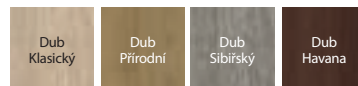

Fólie Portaperfect 3D ★★★★★☆

BARVY DEKORATIVNÍCH LIŠŤ

Fólie Portaperfect 3D ★★★★★☆

Kartáčovaný hliník

CENY BEZ DPH | S DPH V CZK (věnujte pozornost příplatkům)

MODEL	Portadecor, Portasynchro 3D	Portaperfect 3D
H.0- H.5	5 607 6 784	6 552 7 928