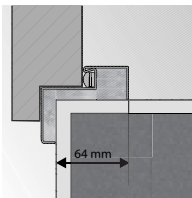

PŘÍKLADY MONTÁŽE - ROHOVÉ ZÁRUBNĚ

zároveň Rohová MALÁ PLUS