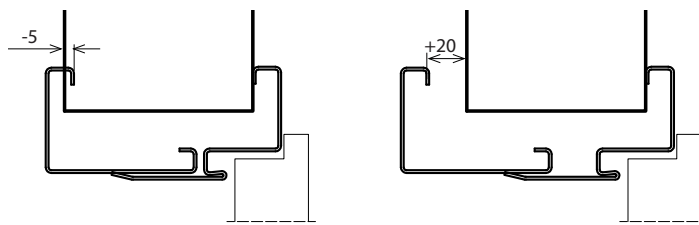

REGULACE REGULOVANÉ ZÁRUBNĚ