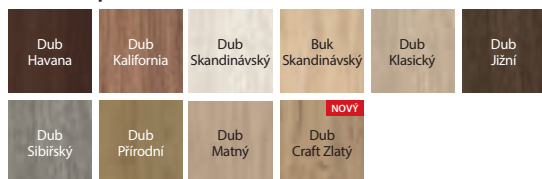

Fólie Portaperfect 3D ★★★★★☆