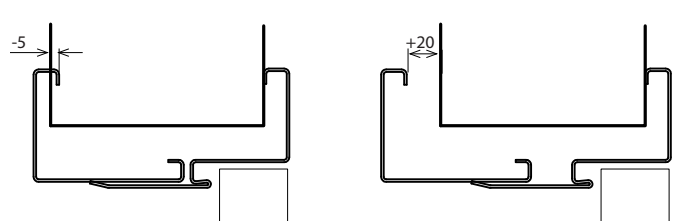

REGULACE REGULOVANÉ BEZFALCOVÉ ZÁRUBNĚ

TECHNICKÉ INFORMACE

KONSTRUKCE ZÁRUBNĚ

Regulovaná zárubeň je vyrobena z nejkvalitnějšího pozinkovaného ocelového plechu o tloušťce 1,5 mm (Nastavitelné, Stavitelné Bezfalcové) nebo 1,2 mm (Regulované „na hranu“).

Zárubeň se skládá z:

- falcové části (se závěsy a otvory pro zámek), montované napevno do stěny,
- bočního panelu zavírajícího, objímajícího stěnu,
- obvodové těsnění,
- čepových závěsů (bezpolodrážkové zárubně),
- regulované závěsy 3D (regulovaná zárubeň bez polodrážky)

PŘÍSLUŠENSTVÍ V CENĚ ZÁRUBNĚ

- Dva nebo tři čepové závěsy standard (REGULOVANÁ zárubeň)
- Tři panty (v zárubni o rozměrech „100“ a „110“) (REGULOVANÁ zárubeň)
- Dva regulované závěsy 3D (zárubeň REGULOVANÁ BEZPOLODRÁŽKOVÁ)
- Gumové těsnění po obvodu zárubně v bílé, šedé, hnědé, krémové, antracitové a černé barvě
- Hmoždinky - zárubeň kotvená do cihlové zdi
- Samofezné vruty - zárubeň je ukotvena do sádkartonové stěny

VELIKOST ZÁRUBNĚ, VIZ STR. 204, TABULKA 3

- „60“, „70“, „80“, „90“, „100“, „110“, „120“ ÷ „200“
- K umístění na hotové podlaže „0“.

POZNÁMKY

- Národní technické posouzení ITB-KOT-2017/0245 2. vydání.
- Certifikát o shodě č. 0004/D/W, ITB Varšava.
- Zárubeň by měla být instalována v místnostech s finálně dokončenými stěnami (např. tapety) a podlahou (např. parketami).
- **Barva Premium Polyester Antracit HPL/CPL je určena pro křídla v barvě HPL/CPL Antracit.**
- **Velikost polodrážkové zárubně "80" a "90" v investičním standardu (otvor 800, 900 mm) standardně k dispozici - bez příplatku.**

PŘÍPLATKY

- polyesterová barva - SKUPINA II	198 | 240
- polyesterová barva - SKUPINA III	486 | 588
- regulovatelný protiplech*	243 | 294
- investiční balíček*	594 | 719
- zesílení pod zavírač	378 | 457
- el. protiplech: reverzní nebo averzní	(str. 197)
- práh z nerezové oceli	(str. 197)
- třetí 3D závěs stříbrný, bílý, černý	1 017 | 1 231
- třetí 3D závěs zlaté barvy	1 170 | 1 416

* příslušenství a příplatky jsou k dispozici v zár. Ocelová Regulovaná a Regulovaná PS „na hranu“