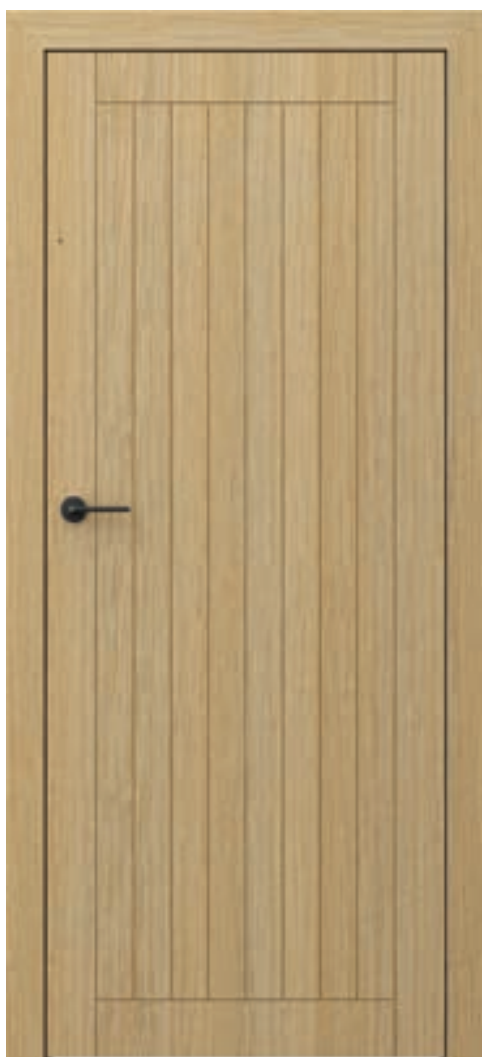

Natura OSLO 1, Dub 1, klika BELLA SLIM černá