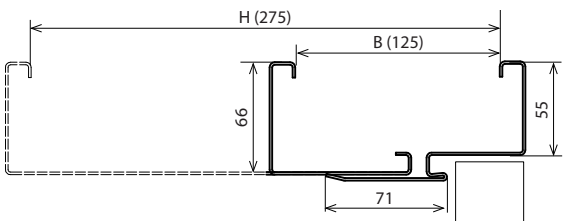

ROZSAHY REGULOVANÉ BEZFALCOVÉ ZÁRUBNĚ