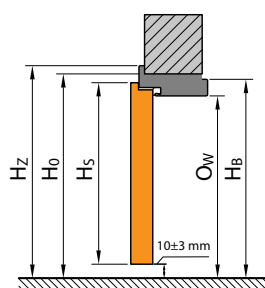

ZÁRUBEŇ PORTA SYSTEM ELEGANCE

ZÁRUBEŇ LEVEL

OCELOVÁ ZÁRUBEŇ

OCELOVÁ ZÁRUBEŇ BEZ POLODRÁŽKY

Podívejte se, jak změřit otvor ve stěně

Montážní rozměry dveří

PORTA HIDE

ZÁRUBEŇ PORTA SYSTEMS RE-VERZNÍ POLODRÁŽKOU