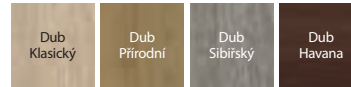

BARVY DEKORATIVNÍCH LIŠŤ

Přírodní dýha Dub ★★★★★☆

Kartáčovaný hliník

Fólie Portaperfect 3D ★★★★★☆

prosklení v modelu G.4, sklo odsazené vzhledem k povrchu křídla