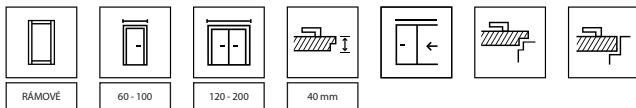

BARVY

Fólie Portadecor ★★★★★

* do vyčerpání zásob

Fólie Portasynchro 3D ★★★★★

Fólie Lakovaná Premium ★★★★★

Fólie Portadur ★★★★★

* do vyčerpání zásob

Fólie Portaperfect 3D ★★★★★

Portalamino ★★★★★

Ověřte jak se regulují závěsy

CENY BEZ DPH | S DPH V CZK (věnujte pozornost příplatkům)

MODELÝ	Portadecor, Portasynchro 3D	Portadur	Dýha lakovaná Premium	Portaperfect 3D, Portalamino
A.0-A.9	7 821 | 9 463	8 361 | 10 117	8 721 | 10 552	8 721 | 10 552

DOPORUČUJEME!

Speciální vícevrstvá dřevěná konstrukce.

TECHNICKÉ INFORMACE

KONSTRUKCE KŘÍDLA

V závislosti na modelu se křídla skládají z vodorovných rámu a panelů a matných skel z tvrzeného skla. Matné sklo o tloušťce 6 mm.

PŘÍSLUŠENSTVÍ V CENĚ KŘÍDLA

- Zámek je dostupný ve třech variantách: na běžný klíč, s WC zámkem nebo přizpůsobený pro patentní vložku
- Dveře s falcem: tři nastavitelné otočné závěsy 3D; dveře bez falce: dva závěsy 3D (závěsy jsou součástí rámu dveří)
- Tvrzené matné sklo
- Příprava ke zkrácení, maximálně 60 mm
- Kulaté madlo (pro posuvné dveře)

ZÁRUBNĚ

Doporučené polodrážkové zárubně:

- PORTA SYSTEM str. 168

Doporučené bezpodrážkové zárubně:

- PORTA SYSTEM ELEGANCE str. 170
- PORTA SYSTEM ELEGANCE 90 stupňů str. 170
- LEVEL str. 174

POZNÁMKY

- Norma PN EN 14351-2:2018-12.
- U dvojítkových dveří je možná libovolná kombinace rozměrů křidel. U dvoukřídlových bezpodrážkových dveří je nutno objednat aktivní a pasivní křídlo.

- Dvoukřídlové dveře nejsou k dispozici s magnetickým zámkem.

- Při šířce "100" je nutný třetí závěs.

- Panty přibalené k zárubni.

- Spodní povrch svislých rámu je chráněn proti vlhkosti pomocí technologie Techno-PORTA AQUA STOP.

PŘÍPLATKY