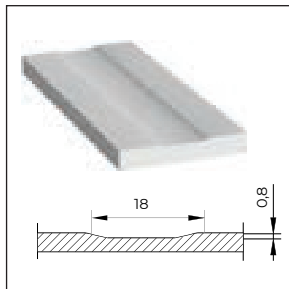

detail frézování
model 2, 3, 4

CENY BEZ DPH | S DPH V CZK (věnujte pozornost příplatkům)

MODEL	Lak UV Premium	Lak UV Premium Plus
1, 2, 3, 4	6 957 | 8 418	8 172 | 9 888

TECHNICKÉ INFORMACE

KONSTRUKCE KŘÍDLA

Výplň tvoří "voštinová" nebo dřevotřísková deska vyztužená vnitřním rámem (varianta za příplatek). Čelek je obložen HDF deskou.

PŘÍSLUŠENSTVÍ V CENĚ KŘÍDLA

- Dveře s polodrážkou: dva nebo tři závěsy, standardní nebo PRIME; bezfalcové: dva 3D závěsy (závěsy jsou součástí zárubně)
- Zámek: na běžný klíč, s WC zámek nebo upravený pro patentní vložku
- Kulaté madlo (pro posuvné dveře)

ZÁRUBNĚ

Doporučené polodrážkové zárubně:

- PORTA SYSTEM v laku Premium a v UV laku Premium Plus str. 168
- MINIMAX v laku Premium a v UV laku Premium Plus str. 166

Doporučené bezpolodrážkové zárubně:

- PORTA SYSTEM ELEGANCE v laku Premium a v UV laku Premium Plus str. 170
- PORTA SYSTEM ELEGANCE 90 stupňů v laku Premium a v UV laku Premium Plus str. 170
- LEVEL v laku Premium a v UV laku Premium Plus str. 174

Doporučené zárubně s reverzní polodrážkou:

- PORTA SYSTEM s reverzní polodrážkou v laku Premium a v UV laku Premium Plus str. 172

POZNÁMKY

- Norma PN EN 14351-2:2018-12.
- **Výška "220": výplň - dutinková dřevotřísková deska; standardně tři závěsy.**
- U dvojitých dveří je možná libovolná kombinace rozměrů křídel. Dvoukřídelé dveře nejsou k dispozici s magnetickým zámekem.
- Ve variantě „zesílení pro samozavírač“, jsou vyžadovány 3 závěsy.
- Při šířce "100" je nutný třetí závěs.
- Závěsy PRIME nebo 3D závěsy - příložené k zárubni.

PŘÍPLATKY

- reverzní polodrážka - příplatek ke křídlu 1 926 | 2 330
- reverzní polodrážka - třetí 3D závěs, stříbrná barva (příplatek k ceně zárubně) 1 737 | 2 102
- reverzní polodrážka - třetí 3D závěs, bílý, černý (příplatek k ceně zárubně) 2 025 | 2 450
- **AKCE** - balíček PRIME bez příplatku
- příprava na zkrácení (max. 60 mm) 252 | 305
- rozměr „100“ 486 | 588
- posuvná křídla - podélné madlo 747 | 904
- posuvná křídla - hákový zámek s bočními madly 1 611 | 1 949
- třetí 3D závěs ve stříbrné, bílé a černé barvě (příplatek k ceně zárubně) 1 017 | 1 231
- třetí 3D závěs ve zlaté barvě (příplatek k ceně zárub.) 1 170 | 1 416
- větrací otvory, podřez nebo rekuperační zkrácení 351 | 425
- padací práh 1 314 | 1 590
- výplň dutinková dřevotříská 1 062 | 1 285
- výplň plná dřevotříská 1 350 | 1 634
- výška křídla „220“ 1 638 | 1 982
- zpevnění pro dveřní zavírač (vyžaduje 3. závěsy) 252 | 305
- černý zámek a černé čepové závěsy 198 | 240
- černý magnetický zámek a černé čepové závěsy 585 | 708
- magnetický zámek: bílý, černý u bezpolodrážkových dveří. 585 | 708
- magnetický zámek s čelem z nerezové oceli 441 | 534
- 3D závěsy ve zlaté barvě (příplatek k ceně zárubně) 531 | 643
- krytky závěsů standard (str. 198)
- klika s rozetou (str. 189)