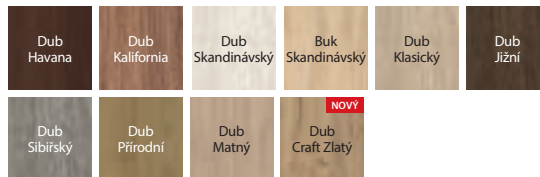

model C.0 intarzie

model C.5 intarzie

Více modelů z této kolekce [najdete na stránkách](#)

BARVY

Fólie Portadecor ★★★★★

Fólie Portasynchro 3D ★★★★★

Fólie Lakovaná Premium ★★★★★

Fólie Portaperfect 3D ★★★★★