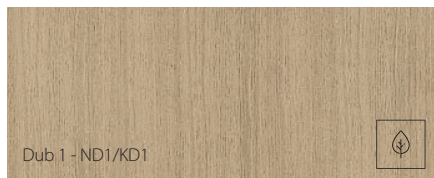

15 ROZMĚRY, DOPLŇUJÍCÍ INFORMACE

Dýha přírodní Dub ★★★★★☆☆

Přírodní Dýha Matný Dub ★★★★★☆☆

Přírodní Dýha Ořech ★★★★★☆☆

Přírodní dýha Jasan ★★★★★☆☆

Symbolika barev:

N - dýha ve verzi „proužek“

K - dýha ve verzi „květina“.