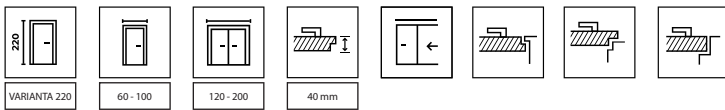

NOVINKA
VÝŠKA 220
REVERZNÍ POLODRÁŽKA

BARVY

Lak UV Premium ★★★★★☆

Lak UV Premium Plus ★★★★★☆

CENY BEZ DPH | S DPH V CZK (věnujte pozornost příplatkům)

MODEL	Lak UV Premium	Lak UV Premium Plus
1, 2, 3	6 957 | 8 418	8 172 | 9 888

TECHNICKÉ INFORMACE

KONSTRUKCE KŘÍDLA

Výplň tvoří "voštinová" nebo dřevotřísková deska vyztužená vnitřním rámem (varianta 2a příplatek). Celek je obložen HDF deskou.

PŘÍSLUŠENSTVÍ V CENĚ KŘÍDLA

- Dveře s polodrážkou: dva nebo tři závěsy, standardní nebo PRIME; bezfalcové: dva 3D závěsy (závěsy jsou součástí zárubně)
- Zámek: na běžný klíč, s WC zámkem nebo upravený pro patentní vložku
- Kulaté madlo (pro posuvné dveře)

ZÁRUBNĚ

Doporučené polodrážkové zárubně:

- PORTA SYSTEM v laku Premium a v UV laku Premium Plus str. 168
- MINIMAX v laku Premium a v laku UV Premium Plus str. 166

Doporučené bezpolodrážkové zárubně:

- PORTA SYSTEM ELEGANCE v laku Premium a v UV laku Premium Plus str. 170
- PORTA SYSTEM ELEGANCE 90 stupňů v laku Premium a v UV laku Premium Plus str. 170
- LEVEL v laku Premium a v laku UV Premium Plus str. 174

Doporučené zárubně s reverzní polodrážkou:

- PORTA SYSTEM s reverzní polodrážkou v laku Premium a v UV laku Premium Plus str. 172

POZNÁMKY

- Norma PN EN 14351-2:2018-12.
- Výška "220": výplň - dutinková dřevotřísková deska; standardně tři závěsy.
- Dvoukřídlé dveře nejsou k dispozici s magnetickým zámkem.
- Ve variantě „zesílení pro samozavírač“, jsou vyžadovány 3 závěsy.
- Při šířce "100" je nutný třetí závěs.
- Závěsy PRIME nebo 3D závěsy - přiložené k zárubni.

PŘÍPLATKY