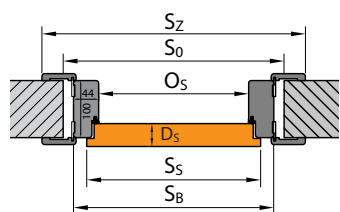

Montážní rozměry dveří

ZÁRUBEŇ MINIMAX