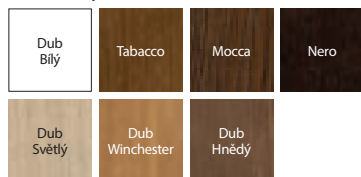

VÝŠKA 220

REVERZNÍ POLODRÁŽKA

BARVY

Přírodní dýha Dub Satin ★★★★★☆

Přírodní dýha Select ★★★★★☆

Přírodní dýha Dub ★★★★★☆

Přírodní dýha Jasan ★★★★★☆

Dýha Jasan je dostupná pro modely ze skupiny 1 a 3, fládrování - květ.

Přírodní dýha Ořech ★★★★★☆

Dýha Ořech je dostupná pro modely ze skupiny 1 a 3, fládrování - květ.

Přizpůsobte si barvu svým individuálním potřebám a zadejte požadavky prostřednictvím PORTA KONTRAKT.

Specifikem přírodní dýhy je možnost výskytu rozdílů ve struktuře a zbarvení. Tyto rozdíly nemohou být důvodem k podání reklamace.