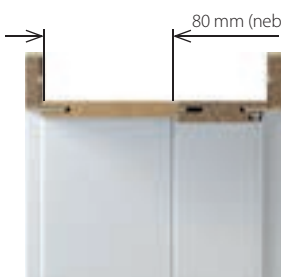

ROZSAH ŠÍŘKY NASTAVOVACÍHO PANELU

Prohlédněte si montáž zárubně PORTA SYSTEM: