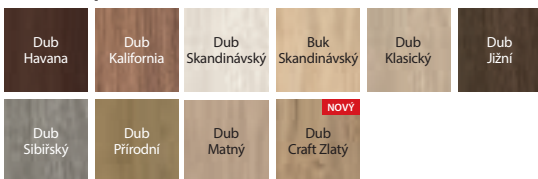

Lak UV Standard ★★★★★☆

Fólie Portadecor ★★★★★☆

* do vyčerpání zásob

Fólie Portasynchro 3D ★★★★★☆

Fólie Portaperfect 3D ★★★★★☆

Laminát CPL HQ 0,2 ★★★★★☆

SKUPINA I	Bílý	Šedá Euroinvest	Antracit HPL/CPL	Ořech Bělý	Dub Milano 1	Buk Pískový
	Dub Přírodní	Ořech Přírodní (mat)	Ořech Modena 1	Dub Milano 4	Dub Milano 5	Dub Craft Zlatý (NOVÝ)
SKUPINA II	Hikora Přírodní	Beton Světlý	Beton Tmavý	Struktura Tmavá	Černá	