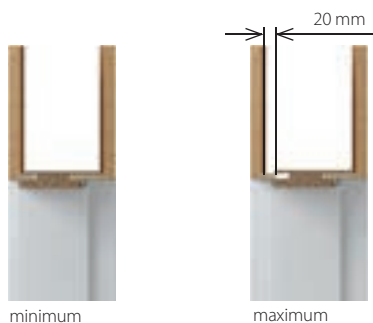

ROZSAH REGULACE ZÁRUBNĚ

minimum

maximum

POZOR: V případě, že se pouzdro závěsu nevejde do stavebního otvoru je třeba stavební otvor v místě pouzdra mírně rozšířit jak na obrázku na str. 212

* cena bez horních panelů