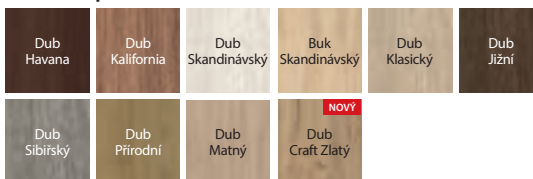

BARVY

Fólie Portadecor ★★★★★☆

Fólie Portasynchro 3D ★★★★★☆

Fólie Lakovaná Premium ★★★★★☆

* barva pouze v modelech ze skupiny C

Fólie Portaperfect 3D ★★★★★☆

Portalamino ★★★★★☆

DOPORUČJEME!