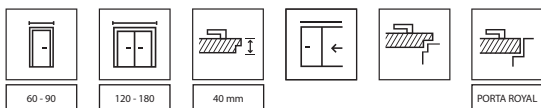

BARVY PORTA ROYAL

Lak Premium ★★★★★☆