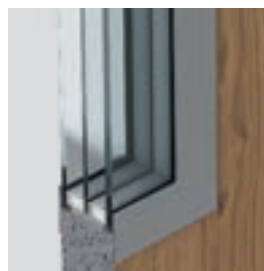

Prosklení – trojskelná sada třída P4