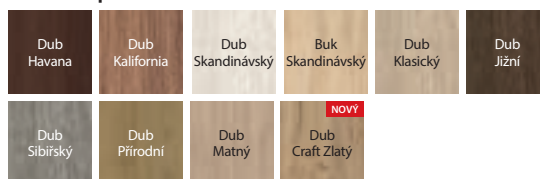

model D.0 intarzie

model D.7 intarzie

Více modelů z této kolekce
[najdete na stránkách](#)

BARVY

Fólie Portadecor ★★★★★☆

Fólie Portasynchro 3D ★★★★★☆

Fólie Lakovaná Premium ★★★★★☆

Fólie Portaperfect 3D ★★★★★☆