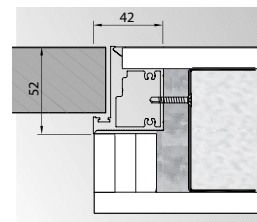

PŘÍKLADY MONTÁŽE - DVEŘE HIDE

bezpoldrážkové (otevřené ven)