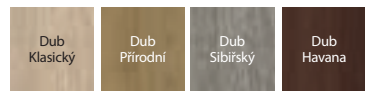

BARVY DEKORATIVNÍCH LIŠŤ

Fólie Portaperfect 3D ★★★★★☆

Kartáčovaný hliník

CENY BEZ DPH | S DPH V CZK (věnujte pozornost příplatkům)

MODEL	Portadecor, Portasynchro 3D	Portaperfect 3D
G.0 - G.4	5 607 | 6 784	6 552 | 7 928
G.0 - G.4 INTARZIE	6 057 | 7 329	7 002 | 8 472