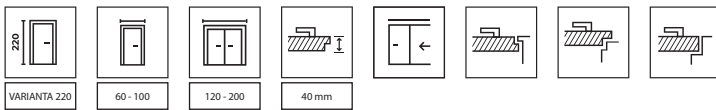

**NOVÉ MODELY VÝŠKA 220
- REVERZNÍ POLODRÁŽKA -**

**TOP
KOLEKCE**

BARVY

Lak UV Premium Plus ★★★★★☆