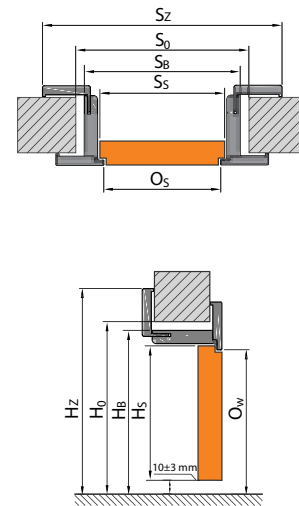

ZÁRUBEŇ PORTA SYSTEM ELEGANCE

ZÁRUBEŇ LEVEL

OCELOVÁ ZÁRUBEŇ

OCELOVÁ ZÁRUBEŇ BEZ POLODRÁŽKY

Podívejte se, jak změřit otvor ve stěně

Montážní rozměry dveří

PORTA HIDE

ZÁRUBEŇ PORTA SYSTEMS RE-VERZNÍ POLODRÁŽKOU