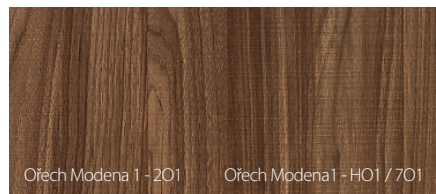

Vzorky barev

Laminát CPL HQ 0,2 ★★★★★☆ Laminát HPL a CPL 0,7 ★★★★★★

SKUPINA I