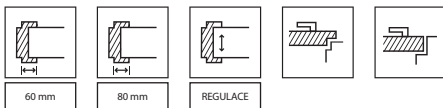

CENÍK BEZ DPH | VČ. DPH PLN (věnujte pozornost PŘÍPLATKŮM)

OBKLAD PROJEKT BIS*

Rozsah šířky stěny	AGAT, OPAL, KWARC, 27 dB, 32 dB	GRANIT, EI 30	Silence 37 dB polodrážkové, EXTREME RC2 i RC3	EXTREME RC4	SILENCE 37 dB bezpolodrážkové	Rw = 42 dB	EI 60	Portasynchro 3D	Portaperfect 3D, Portalamino CPL HQ sk. I	Gladstone/ Halifax
A	138 ÷ 153 mm	143 ÷ 158 mm	147 ÷ 162 mm	152 ÷ 167 mm	164 ÷ 179 mm	162 ÷ 177 mm	155 ÷ 170 mm	2 664 | 3 223	2 844 | 3 441	2 934 | 3 550
B	158 ÷ 178 mm	163 ÷ 183 mm	167 ÷ 187 mm	172 ÷ 192 mm	184 ÷ 204 mm	182 ÷ 202 mm	175 ÷ 195 mm			
C	183 ÷ 203 mm	188 ÷ 208 mm	192 ÷ 212 mm	197 ÷ 217 mm	209 ÷ 229 mm	207 ÷ 227 mm	200 ÷ 220 mm			
D	203 ÷ 223 mm	208 ÷ 228 mm	212 ÷ 232 mm	217 ÷ 237 mm	229 ÷ 249 mm	227 ÷ 247 mm	220 ÷ 240 mm	2 844 | 3 441	3 024 | 3 659	3 114 | 3 768
E	223 ÷ 243 mm	228 ÷ 248 mm	232 ÷ 252 mm	237 ÷ 257 mm	249 ÷ 269 mm	247 ÷ 267 mm	240 ÷ 260 mm			
F	243 ÷ 263 mm	248 ÷ 268 mm	252 ÷ 272 mm	257 ÷ 277 mm	269 ÷ 289 mm	267 ÷ 287 mm	260 ÷ 280 mm	3 114 | 3 768	3 294 | 3 986	3 384 | 4 095
G	263 ÷ 283 mm	268 ÷ 288 mm	272 ÷ 292 mm	277 ÷ 297 mm	289 ÷ 309 mm	287 ÷ 307 mm	280 ÷ 300 mm			
H	283 ÷ 303 mm	288 ÷ 308 mm	292 ÷ 312 mm	297 ÷ 317 mm	309 ÷ 329 mm	307 ÷ 327 mm	300 ÷ 320 mm			
I	303 ÷ 323 mm	308 ÷ 328 mm	312 ÷ 332 mm	317 ÷ 337 mm	329 ÷ 349 mm	327 ÷ 347 mm	320 ÷ 340 mm	3 474 | 4 204	3 654 | 4 421	3 744 | 4 530
J	323 ÷ 343 mm	328 ÷ 348 mm	332 ÷ 352 mm	337 ÷ 357 mm	349 ÷ 369 mm	347 ÷ 367 mm	340 ÷ 360 mm			
K	343 ÷ 363 mm	348 ÷ 368 mm	352 ÷ 372 mm	357 ÷ 377 mm	369 ÷ 389 mm	367 ÷ 387 mm	360 ÷ 380 mm			

OBKLAD PROJEKT PREMIUM*

Rozsah šířky stěny	AGAT, OPAL, KWARC, 27 dB, 32 dB	GRANIT, EI 30	EXTREME RC2, RC3, SILENCE 37 dB, polodrážkové	EXTREME RC4	SILENCE 37 dB, bezpolodrážkové	Rw=42 dB	Portasynchro 3D	Portaperfect 3D, Portalamino, CPL HQ sk. I	Gladstone/ Halifax
B	133 ÷ 153 mm	138 ÷ 158 mm	142 ÷ 162 mm	147 ÷ 167 mm	159 ÷ 179 mm	157 ÷ 177 mm	3 699 | 4 476	3 879 | 4 694	3 969 | 4 802
C	153 ÷ 173 mm	158 ÷ 178 mm	162 ÷ 182 mm	167 ÷ 187 mm	179 ÷ 199 mm	177 ÷ 197 mm			
D	173 ÷ 193 mm	178 ÷ 198 mm	182 ÷ 202 mm	187 ÷ 207 mm	199 ÷ 219 mm	197 ÷ 217 mm	3 879 | 4 694	4 059 | 4 911	4 149 | 5 020
E	193 ÷ 213 mm	198 ÷ 218 mm	202 ÷ 222 mm	207 ÷ 227 mm	219 ÷ 239 mm	217 ÷ 237 mm			
F	213 ÷ 233 mm	218 ÷ 238 mm	222 ÷ 242 mm	227 ÷ 247 mm	239 ÷ 259 mm	237 ÷ 257 mm	4 149 | 5 020	4 329 | 5 238	4 419 | 5 347
G	233 ÷ 253 mm	238 ÷ 258 mm	242 ÷ 262 mm	247 ÷ 267 mm	259 ÷ 279 mm	257 ÷ 277 mm			
H	253 ÷ 273 mm	258 ÷ 278 mm	262 ÷ 282 mm	267 ÷ 287 mm	279 ÷ 299 mm	277 ÷ 297 mm			
I	273 ÷ 293 mm	278 ÷ 298 mm	282 ÷ 302 mm	287 ÷ 307 mm	299 ÷ 319 mm	297 ÷ 317 mm	4 509 | 5 456	4 689 | 5 674	4 779 | 5 783
J	293 ÷ 313 mm	298 ÷ 318 mm	302 ÷ 322 mm	307 ÷ 327 mm	319 ÷ 339 mm	317 ÷ 337 mm			
K	313 ÷ 333 mm	318 ÷ 338 mm	322 ÷ 342 mm	327 ÷ 347 mm	339 ÷ 359 mm	337 ÷ 357 mm			

* Příplatek za sadu technických nebo vchodových dveří.

K Možnost objednat povrch v přírodní dýze v PORTA KONTRAKT.

TECHNICKÉ INFORMACE

KONSTRUKCE ZÁRUBNĚ

Kompletní zárubeň PROJEKT BIS a PROJEKT Premium se skládá z: