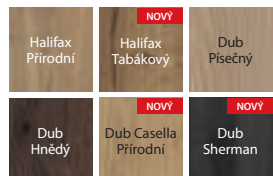

BARVY

Systém BLACK

Lak UV Premium ★★★★★☆

Lak UV Premium Plus ★★★★★☆

System SLIDE

Fólie Portaperfect 3D ★★★★★☆

Gladstone / Halifax ★★★★★☆

Systém EFEKT