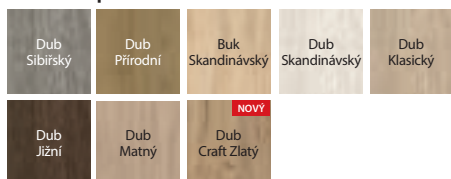

model N.2

model N.3

BARVY

Fólie Portadecor ★★★★★☆

Fólie Portasynchro 3D ★★★★★☆

Fólie Portaperfect 3D ★★★★★☆

CENY BEZ DPH | S DPH V CZK (věnujte pozornost příplatkům)

MODELÝ	Portadecor, Portasynchro 3D	Portaperfect 3D
L.0 - L.4	5 607 6 784	6 552 7 928
N.0-N.3	5 607 6 784	6 552 7 928