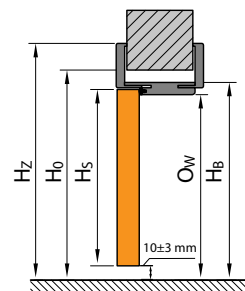

ZÁRUBEŇ PORTA SYSTEM ELEGANCE

ZÁRUBEŇ LEVEL

OCELOVÁ ZÁRUBEŇ

OCELOVÁ ZÁRUBEŇ BEZ POLODRÁŽKY

Podívejte se, jak změřit otvor ve stěně

Montážní rozměry dveří

PORTA HIDE

ZÁRUBEŇ PORTA SYSTEMS RE-VERZNÍ POLODRÁŽKOU