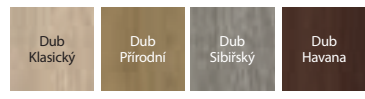

BARVY DEKORATIVNÍCH LIŠŤ

Fólie Portaperfect 3D ★★★★★☆

Kartáčovaný hliník

CENY BEZ DPH | S DPH V CZK (věnujte pozornost příplatkům)

MODEL	Portadecor, Portasynchro 3D	Portaperfect 3D
J.0 - J.6	5 607 | 6 784	6 552 | 7 928