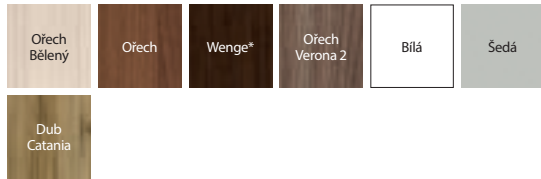

NOVINKA

model A.8

model A.9

model A.9
s černým sklem

Více modelů z této kolekce
[najdete na stránkách](#)

BARVY

Fólie Portadecor ★★★★★

* do vyčerpání zásob