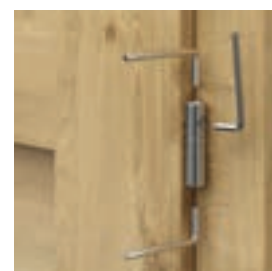

regulace nastavitelných 3D čepových závěsů

CENY BEZ DPH | S DPH V CZK (věnujte pozornost příplatkům)

MODEL	Portadecor, Portasynchro 3D	Portadur	Portaperfect 3D, Portalamino, Lakovaná dýha Premium
H.0-H.4 K.0-K.3	7 587 | 9 180	8 127 | 9 834	8 487 | 10 269