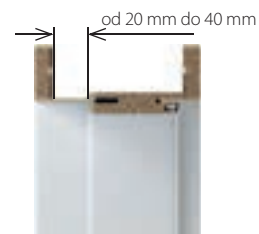

zárubeň s širokým perem
volitelně za příplatek