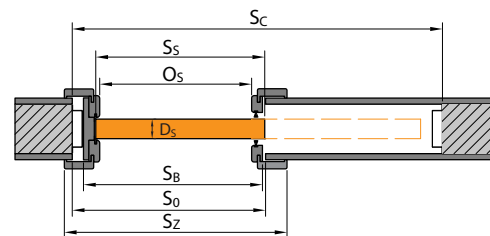

POSUVNÝ SYSTÉM KOMPAKT