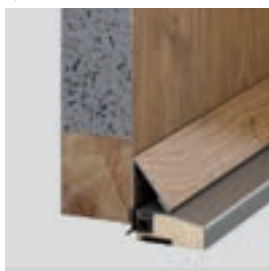

Výplň – extrudovaný polystyren