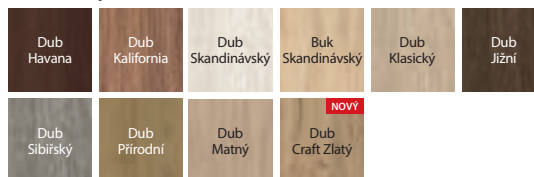

Fólie Portaperfect 3D ★★★★★☆

Portalamino ★★★★★☆