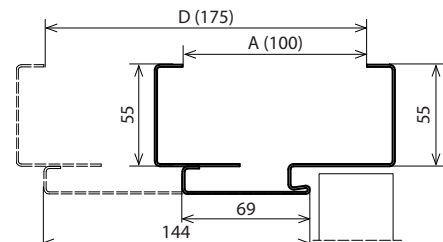

■ ROZSAHY OCELOVÝCH ZÁRUBNÍ PORTA SYSTEM ELEGANCE