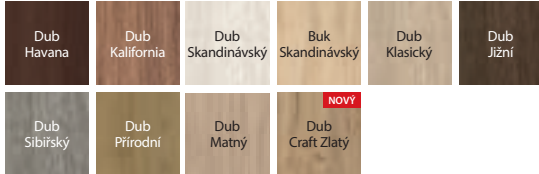

BARVY

Fólie Portadecor ★★★★★☆

* do vyčerpání zásob

Fólie Portasynchro 3D ★★★★★☆

Fólie Portaperfect 3D ★★★★★☆

Laminát CPL HQ 0,2 ★★★★★☆

Portalamino ★★★★★☆

Fólie Lakovaná MAT ★★★★★☆