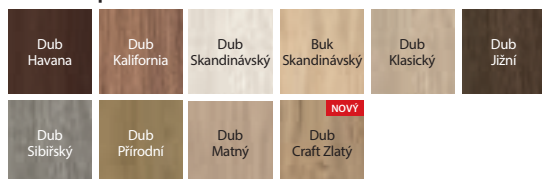

Fólie Portasynchro 3D ★★★★★☆

Portalamino ★★★★★☆

Fólie Lakovaná Premium ★★★★★☆

Fólie Portaperfect 3D ★★★★★☆

plochý panel v modelu A.0

matné sklo v modelu A.4

plochý panel v modelu D.0

matné sklo v modelu D.8