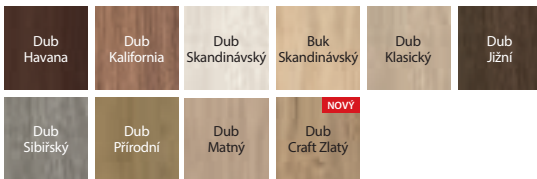

NOVÁ BARVA

TOP
KOLEKCE

BARVY

Fólie Portadecor ★★★★★☆

* do vyčerpání zásob

Fólie Portasynchro 3D ★★★★★☆

Fólie Portaperfect 3D ★★★★★☆

Laminát CPL HQ 0,2 ★★★★★☆