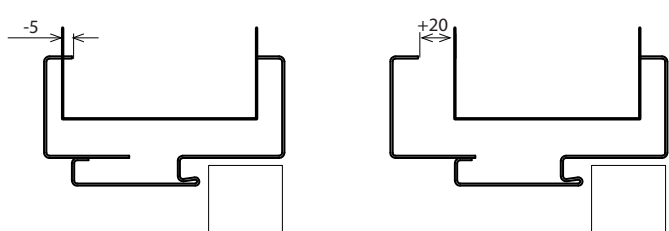

■ REGULACE ZÁRUBNĚ OCELOVÉ PORTA SYSTEM ELEGANCE

■ TECHNICKÉ INFORMACE

KONSTRUKCE ZÁRUBNĚ

Regulovaná zárubeň je vyrobena z nejkvalitnějšího ocelového pozinkovaného plechu o tloušťce 1,2 mm.

Zárubeň se skládá z:

- část polodrážek přizpůsobená tloušťce stěny, vybavená potřebným kováním a příslušenstvím,
- regulovatelného záklopu v rozmezí -5, +20 mm
- obvodové těsnění,
- čepových závesů (Ocelová zárubeň Porta SYSTEM)
- 3D regulované závesy (Ocelová zárubeň Porta SYSTEM ELEGANCE)

PŘÍSLUŠENSTVÍ V CENĚ ZÁRUBNĚ

- Dva nebo tři standardní čepové závesy (ocelová zárubeň PORTA SYSTEM)
- Dva regulované 3D závesy (ocelová zárubeň PORTA SYSTEM ELEGANCE)
- Tři závesy (v zárubni "100") (ocelová zárubeň PORTA SYSTEM)
- Gumové těsnění po obvodu zárubně v bílé, šedé, hnědé, krémové, antracitové a černé barvě
- Montážní plechy*
- Zesílení pod protiplech zámku*

VELIKOST ZÁRUBĚŇ VIZ STRANA . 204, TABULKA 3

- „60“, „70“, „80“, „90“, „100“, „120“ ÷ „200“
- K umístění na hotové podlaze „0“.

POZNÁMKY

- Národní technické posouzení ITB-KOT-2017/0245 2. vydání.
- Certifikát o shodě č. 0004/D/W, ITB Varšava.
- Zárubeň by měla být instalována v místnostech s finálně dokončenými stěnami (např. tapety) a podlahou (např. parketami).
- **Barva Premium Polyester Antracit HPL/CPL je určena pro křídla v barvě HPL/CPL Antracit.**
- **Velikost polodrážkové zárubně "80" a "90" v investičním standardu (otvor 800, 900 mm) standardně k dispozici - bez příplatku.**

PŘÍPLATKY

- polyesterová barva - SKUPINA II	198 | 240
- polyesterová barva - SKUPINA III	486 | 588
- regulovaný protiplech zámku*	243 | 294
- zárubeň „220“	1 449 | 1 753
- investiční balíček *	594 | 719
- zesílení pod zavírač	378 | 457
- třetí 3D záves stříbrný, bílý, černý	1 017 | 1 231
- třetí 3D záves zlaté barvy	1 170 | 1 416
- vyrobeno z plechu o tloušťce 1,5 mm (mechanická třída 4)	486 | 588

* příslušenství a příplatky jsou zahrnuty v zár. Ocelové PORTA SYSTEM