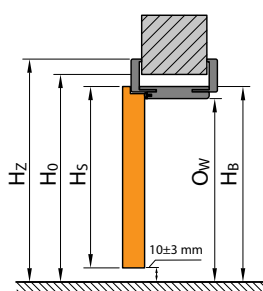

ZÁRUBEŇ PORTA SYSTEM ELEGANCE

ZÁRUBEŇ LEVEL

OCELOVÁ ZÁRUBEŇ

OCELOVÁ ZÁRUBEŇ BEZ POLODRÁŽKY

Podívejte se, jak změřit otvor ve stěně

Montážní rozměry dveří

PORTA HIDE

ZÁRUBEŇ PORTA SYSTEMS RE-VERZNÍ POLODRÁŽKOU