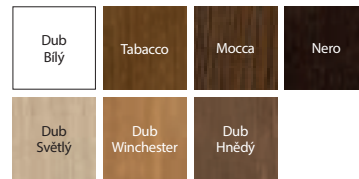

REVERZNÍ POLODRÁŽKA

BARVY

Přírodní dýha Select ★★★★★☆

Přírodní dýha Dub ★★★★★☆

Přírodní dýha Dub Satin ★★★★★☆

Specifikem přírodní dýhy je možnost výskytu rozdílů ve struktuře a zbarvení. Tyto rozdíly nemohou být důvodem k podání reklamace.