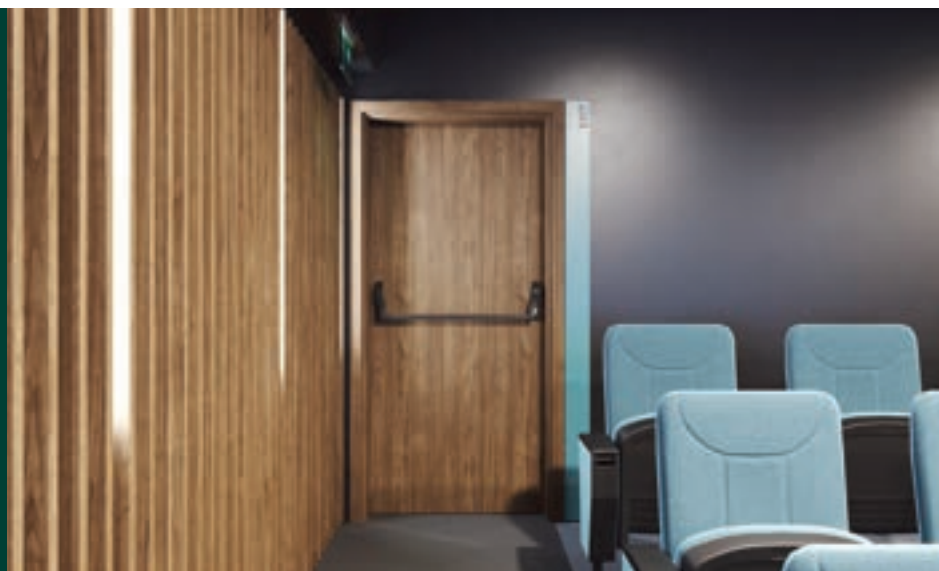

Akustické 42 dB

od 29 403 | **35 578**

cena křídla bez DPH | vč. DPH (Kč)

Třída akustické izolace $R_w=42$ dB
Požární odolnost EI 30
Kouřotěsnost

Akustické 42 dB, Přírodní Ořech (matný)

všechny dostupné modely viz str. 118

V ceně

- křídlo
- zárubeň