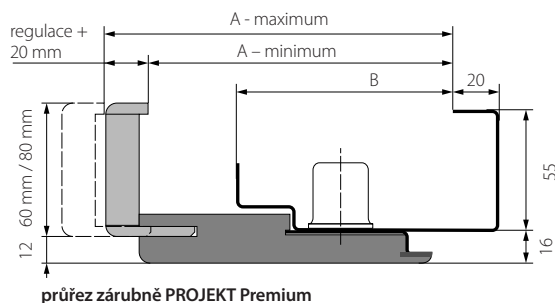

MODELÝ	PROJEKT BIS		PROJEKT PREMIUM	
	A	B	A	B
Rw=27 dB	138 ÷ 363 mm	89 mm	133 ÷ 333 mm	95 mm
Rw=32 dB	138 ÷ 363 mm	89 mm	133 ÷ 333 mm	95 mm
AGAT, OPAL	138 ÷ 363 mm	89 mm	133 ÷ 333 mm	95 mm
KWARC	138 ÷ 363 mm	89 mm	133 ÷ 333 mm	95 mm
Granit kl. C	143 ÷ 368 mm	94 mm	138 ÷ 338 mm	100 mm
EI 30	143 ÷ 368 mm	94 mm	138 ÷ 338 mm	100 mm
Extreme RC 2, RC 3	147 ÷ 372 mm	98 mm	142 ÷ 342 mm	104 mm
Extreme RC 4	152 ÷ 372 mm	103 mm	147 ÷ 347 mm	109 mm
Silence 37 dB, bezpolofrážkové	147 ÷ 372 mm	98 mm	142 ÷ 342 mm	104 mm
Silence 37 dB, bezpolodrážkové	164 ÷ 389 mm	115 mm	159 ÷ 359 mm	121 mm
Rw=42 dB	162 ÷ 387 mm	113 mm	157 ÷ 357 mm	119 mm
EI 60	155 ÷ 380 mm	106 mm	-	-