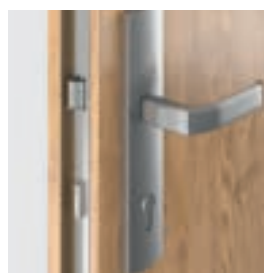

* k dispozici také jako vnitřní vchodové dveře v bezpečnostní třídě RC2 nebo RC3

Záruběň

Háček – horní / dolní závora SAFE typ III, ENERGY PROTECT

Lištový zámek SAFE typ III, ENERGY PROTECT

4 bezpečnostní trny