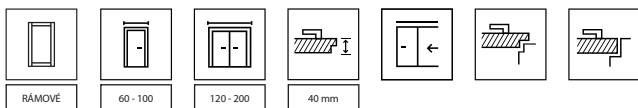

BARVY

Fólie Portadecor ★★★★★☆

Fólie Portasynchro 3D ★★★★★☆

Fólie Lakovaná Premium ★★★★★☆

Fólie Portaperfect 3D ★★★★★☆

Portalamino ★★★★★☆

CENY BEZ DPH | S DPH V CZK (věnujte pozornost příplatkům)

MODELY	Portadecor, Portasynchro 3D	Dýha, Prémiový lak, Portaperfect 3D, Portalamino
E.0-E.5	6 858 | 8 298	7 803 | 9 442

TECHNICKÉ INFORMACE

KONSTRUKCE KŘÍDLA

V závislosti na modelu se křídla skládají z vodorovných rámu a panelů a matných skel z tvrzeného skla. Matné sklo o tloušťce 6 mm.

PŘÍSLUŠENSTVÍ V CENĚ KŘÍDLA

- Zámek je dostupný ve třech variantách: na běžný klíč, s WC zámkem nebo přizpůsobený pro patentní vložku
- Dveře s polodrážkou: tři čepové závěsy, standardní nebo PRIME; bezpolodrážkové: dva 3D závěsy (závěsy jsou součástí zárubně)
- Tvrzené matné sklo
- Příprava ke zkrácení, maximálně 60 mm
- Kulaté madlo (pro posuvné dveře)

ZÁRUBNĚ

Doporučené polodrážkové zárubně:

- PORTA SYSTEM str. 168
- MINIMAX str. 166
- OCELOVÉ str. 178-183

Doporučené bezpolodrážkové zárubně:

- PORTA SYSTEM ELEGANCE str. 170
- PORTA SYSTEM ELEGANCE 90 stupňů str. 170
- LEVEL str. 174

POZNÁMKY

- Norma PN EN 14351-2:2018-12.
- U dvojitých dveří je možná libovolná kombinace rozměrů křídel. U dvoukřídlých bezpolodrážkových dveří je nutno objednat aktivní a pasivní křídlo.
- Dvoukřídlé dveře nejsou k dispozici s magnetickým zámkem.
- Při šířce "100" je nutný třetí závěs.
- Závěsy PRIME nebo 3D závěsy - přiložené k zárubni.
- Spodní povrch svislých rámu je chráněn proti vlhkosti pomocí technologie Techno-PORTA AQUA STOP.

PŘÍPLATKY