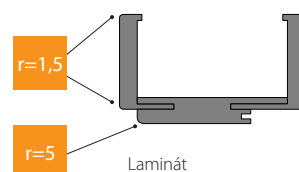

REGULOVANÁ ZÁRUBEŇ

Nastavitelná zárubeň s lištami 80 mm, bezfalcové, s horním panelem o výšce 20 nebo 100 cm.

BARVY

Portadecor
Portasynchro 3D

Portaperfect 3D
Portalamino

Dýha lakovaná Premium
Lak UV Premium Plus

Vzorky barev viz str. 214 – 219.

PRŮŘEZ ZÁRUBNĚ

Možnost svépomocného zkracování na požadovanou výšku

Laminát

zárubeň LEVEL
(sada)

=

základna zárubně

+

horní panely

ROZSAH REGULACE ZÁRUBNĚ

POZOR: V případě, že se pouzdro závěsu nevejde do stavebního otvoru je třeba stavební otvor v místě pouzdra mírně rozšířit jak na obrázku na str. 212

* cena bez horních panelů