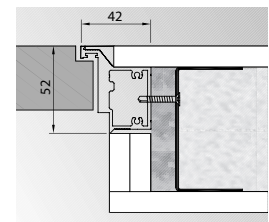

Reverzní polodrážková (otevřené dovnitř)