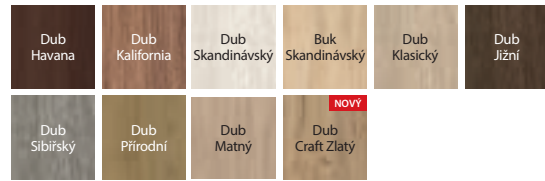

Fólie Portasynchro 3D ★★★★★

Fólie Portadur ★★★★★

* do vyčerpání zásob

Fólie Portaperfect 3D ★★★★★

Portalamino ★★★★★

rám s panelem

CENY BEZ DPH | S DPH V CZK (věnujte pozornost příplatkům)

MODELÝ	Portadecor, Portasynchro 3D	Portadur	Portaperfect 3D, Portalamino
2.1-2.2, 3.1-3.2	6 804 8 233	7 344 8 886	7 704 9 322
4.1-4.4	7 011 8 483	7 551 9 137	7 911 9 572
5.1-5.5	7 443 9 006	7 983 9 659	8 343 10 095