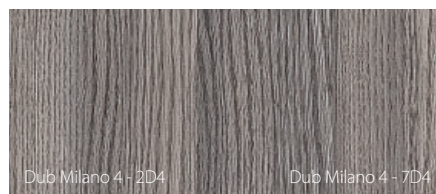

Vzorky barev

Laminát CPL HQ 0,2 ★★★★★☆ Laminát HPL a CPL 0,7 ★★★★★★

SKUPINA I