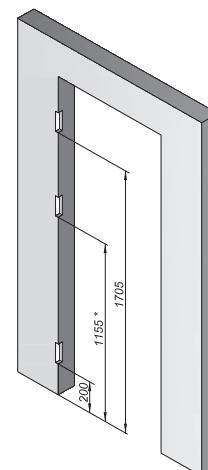

PŘÍPRAVA OTVORU PRO MONTÁŽ BEZPOLODRÁŽKOVÉ ZÁRUBNĚ

* vnitřní výšek ve zdi je potřeba provést pro zárubeňse třemi závěsy.