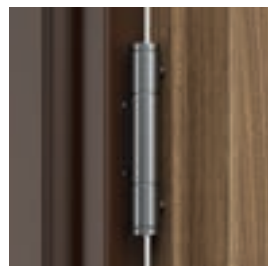

lišťový vícebodový zámek přizpůsobený pro dvě cylindrické vložky

bezpečnostní trny proti vylovení

zesílený tříprvkový závěs

* Podrobné výsledky jsou k dispozici na adrese www.porta.com.pl/pliki-techniczne