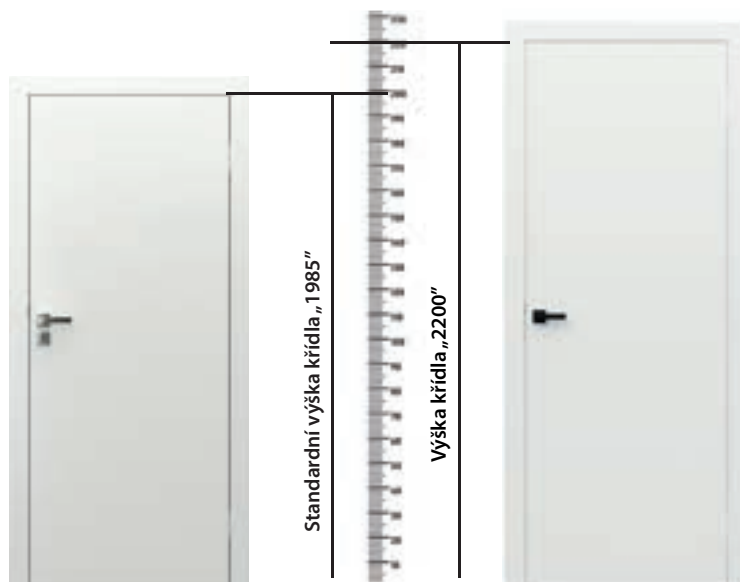

PORTA ART DECO viz str. 14

NATURA OSLO viz str. 94

PORTA OSLO viz str. 16

Nová výška křídel 220 cm
u vybraných kolekcí:

- PORTA VECTOR
- PORTA ART DECO
- PORTA OSLO
- PORTA DESIRE
- Natura CLASSIC
- Natura LINE
- Natura VECTOR
- Natura OSLO