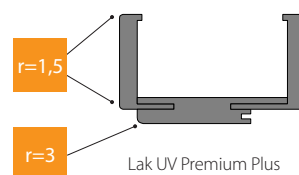

Lak UV Premium Plus

zárubeň LEVEL
(sada)

=

základna zárubně

+

horní panely