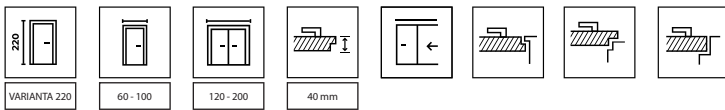

VÝŠKA 220
REVERZNÍ POLODRÁŽKA

BARVY

Lak UV Premium ★★★★★☆

Lak UV Premium Plus ★★★★★☆