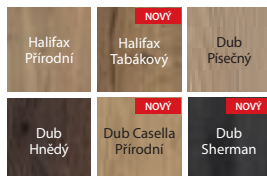

Lak UV Premium ★★★★★☆

Fólie Lakovaná MAT ★★★★★☆