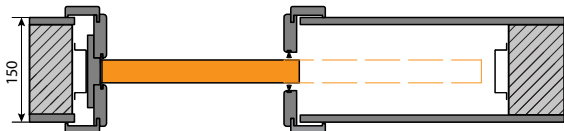

Tunely KOMPAKT určené pro stěny o tloušťce 100 a 150 mm