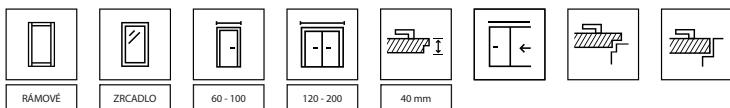

BARVY

Fólie Portadecor ★★★★★☆

Fólie Portasynchro 3D ★★★★★☆

Fólie Lakovaná Premium ★★★★★☆

* barva pouze v modelech ze skupiny C

Fólie Portaperfect 3D ★★★★★☆

Portalamino ★★★★★☆

DOPORUČJEME!

SPECIÁLNÍ VÍCEVRSTVÁ
DŘEVĚNÁ KONSTRUKCE

CENY BEZ DPH | S DPH V CZK (věnujte pozornost příplatkům)

MODEL	Portadecor, Portasynchro 3D	Portaperfect 3D, Portalamino	Dýha lakovaná Premium
A.0-B.3	8 001 | 9 681	8 901 | 10 770	-
C.0-C.4	8 001 | 9 681	8 901 | 10 770	8 901 | 10 770

TECHNICKÉ INFORMACE

KONSTRUKCE KŘÍDLA

V závislosti na modelu se křídla skládají z vodorovných rámu a panelů a matných skel z tvrzeného skla. Matná skla o tloušťce 6 mm. Model A.1 lze vyrobit se zrcadlem na jedné nebo na dvou stranách. V případě volby křídla se zrcadlem na jedné straně se na druhé straně nachází plochá deska.

PŘÍSLUŠENSTVÍ V CENĚ KŘÍDLA

- Zámek na obyčejný klíč, s WC zámek nebo přizpůsobený pro patentní vložku
- Polodrážkové dveře: tři 3D nastavitelné čepové závěsy, bezfalcové dveře: dva 3D závěsy (závěs jsou součástí výbavy zárubně)
- Matné tvrzené sklo "rámeček" a matné sklo
- Příprava na zkrácení maximálně 60 mm
- Kulaté madlo pro posuvné dveře

ZÁRUBNĚ

Doporučené polodrážkové zárubně:

- PORTA SYSTEM str. 168

Doporučené bezpodrážkové zárubně:

- PORTA SYSTEM ELEGANCE str. 170
- PORTA SYSTEM ELEGANCE 90 stupňů str. 170
- LEVEL str. 174

POZNÁMKY

- Norma PN EN 14351-2:2018-12.
- U dvoukřídlých bezpodrážkových dveří je nutno objednat aktivní a pasivní křídlo.

- Pokud zvolíte model se zrcadlem na jedné straně, na druhé straně se bude nacházet plná plochá deska.

- Dvoukřídlé dveře nejsou k dispozici s magnetickým zámekem.
- Při šířce "100" je nutný třetí závěs.
- Závěsy - přibalené k zárubni.
- Spodní povrch svislých rámu je chráněn proti vlhkosti pomocí technologie Techno-PORTA AQUA STOP.

PŘÍPLATKY