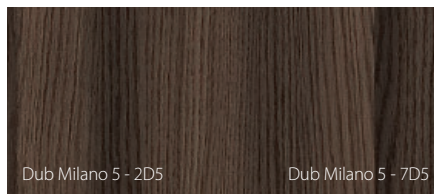

Vzorky barev

Laminát CPL HQ 0,2 ★★★★★☆ Laminát HPL a CPL 0,7 ★★★★★★

SKUPINA I