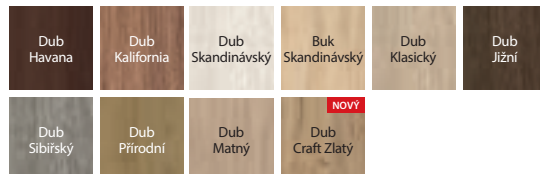

Fólie Portasynchro 3D ★★★★★

Fólie Lakovaná Premium ★★★★★

Fólie Portadur ★★★★★

* do vyčerpání zásob

Fólie Portaperfect 3D ★★★★★

Portalamino ★★★★★

matné sklo

plochý panel