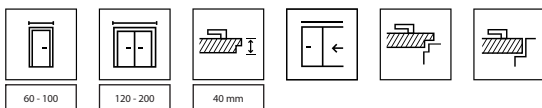

BARVY

Fólie Portadecor ★★★★★☆

* do vyčerpání zásob

Fólie Portasynchro 3D ★★★★★☆

Fólie Portaperfect 3D ★★★★★☆

Laminát CPL HQ 0,2 ★★★★★☆

CENY BEZ DPH | S DPH V CZK (věnujte pozornost příplatkům)

PORTA FIT	Portadecor, Portasynchro 3D	Portaperfect 3D, CPL HQ sk. I
G.0-H.4	5 436 | 6 578	6 336 | 7 667
I.0-I.1	5 202 | 6 294	6 102 | 7 383
PORTA STYL	Portadecor Portasynchro 3D	Portaperfect 3D, CPL HQ sk. I
1, 2	4 860 | 5 881	5 760 | 6 970
3	5 436 | 6 578	6 336 | 7 667

VĚNUJTE POZORNOST

Pokud hledáte plně dveře, které se budou hodit k této kolekci, podívejte se rovněž na kolekci PORTA DECOR str. 84 a PORTA CPL str. 80.

TECHNICKÉ INFORMACE

KONSTRUKCE KŘÍDLA

Výplň tvoří "voštinová" nebo dřevotřísková deska vyztužená vnitřním rámem (volitelně za příplatek). Celek je obložen HDF deskou. V provedení CPL HQ jsou boky křídla pokryty ABS páskou.

PŘÍSLUŠENSTVÍ V CENĚ KŘÍDLA

- Dveře s polodrážkou: dva nebo tři čepové závěsy, standardní nebo PRIME (za příplatek); bezpolodrážkové: dva 3D závěsy (závěsy jsou součástí zárubně)
- Zámek: na běžný klíč, s WC zámkem nebo upravený pro patentní vložku
- Sklo model: matné tvrzené nebo „chinchilla“
- Kulatá úchytky (k posuvným dveřím)

ZÁRUBNĚ

Doporučené polodrážkové zárubně:

- PORTA SYSTEM str. 168
- MINIMAX str. 166
- OCELOVÉ str. 178-183

Doporučené bezpolodrážkové zárubně:

- PORTA SYSTEM ELEGANCE str. 170
- PORTA SYSTEM ELEGANCE 90 stupňů str. 170
- LEVEL str. 174

POZNÁMKY

- Norma PN EN 14351-2:2018-12.
- U dvoukřídlých dveří je možná libovolná kombinace rozměrů křídel. U dvoukřídlých bezpolodrážkových dveří je nutno objednat aktivní a pasivní křídlo.
- Dvoukřídlé dveře nejsou k dispozici s magnetickým zámkem.
- Ve variantě „zesílení pro samozavírač“, jsou vyžadovány 3 závěsy.
- Pro šířky "100" a "110" je nutný třetí závěs.