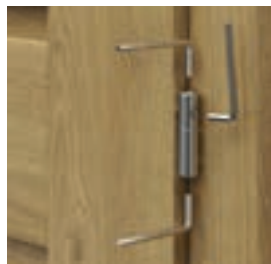

regulace nastavitelných 3D čepových závěsů

Ověřte jak se regulují závěsy

CENY BEZ DPH | S DPH V CZK (věnujte pozornost příplatkům)

MODELÝ	Portadecor, Portasynchro 3D	Portadur	Dýha lakovaná Premium	Portaperfect 3D, Portalamino
A.0-A.9	7 821 | 9 463	8 361 | 10 117	8 721 | 10 552	8 721 | 10 552