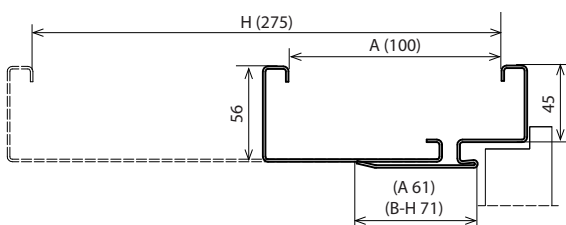

CENÍK BEZ DPH | VČ. DPH PLN (věnujte pozornost PŘÍPLATKŮM)

ROZSAH TLO- UŠTĚK STĚN	Regulovaná Polyesterová barva sk.l			Regulovaná PS "na hranu" Polyesterová barva sk.l		ROZSAH TLO- UŠTĚK STĚN	BEZPOLODRÁŽKOVÁ Regulovaná Polyesterová barva sk.l		
	„60“ ÷ „90“	„100“, „110“	„120“ ÷ „200“	„60“ ÷ „90“	„100“		„60“ ÷ „90“	„100“, „110“	„120“ ÷ „200“
A 95 ÷ 120 mm	6 831 | 8 266	7 731 | 9 355	9 558 | 11 565	6 831 | 8 266	7 731 | 9 355	B 120 ÷ 145 mm	12 051 | 14 582	12 951 | 15 671	16 866 | 20 408
B 121 ÷ 145 mm	7 173 | 8 679	8 073 | 9 768	10 035 | 12 142	7 173 | 8 679	8 073 | 9 768	C 146 ÷ 170 mm	12 384 | 14 985	13 284 | 16 074	17 334 | 20 974
C 146 ÷ 170 mm	7 524 | 9 104	8 424 | 10 193	10 530 | 12 741	7 524 | 9 104	8 424 | 10 193	D 171 ÷ 195 mm	12 717 | 15 388	13 617 | 16 477	17 802 | 21 540
D 171 ÷ 195 mm	7 875 | 9 529	8 775 | 10 618	11 025 | 13 340	7 875 | 9 529	8 775 | 10 618	E 196 ÷ 220 mm	13 050 | 15 791	13 950 | 16 880	18 270 | 22 107
E 196 ÷ 220 mm	8 226 | 9 953	9 126 | 11 042	11 511 | 13 928	8 226 | 9 953	9 126 | 11 042	F 221 ÷ 245 mm	13 383 | 16 193	14 283 | 17 282	18 729 | 22 662
F 221 ÷ 245 mm	8 577 | 10 378	9 477 | 11 467	12 006 | 14 527	8 577 | 10 378	9 477 | 11 467	G 246 ÷ 270 mm	13 716 | 16 596	14 616 | 17 685	19 197 | 23 228
G 246 ÷ 270 mm	8 928 | 10 803	9 828 | 11 892	12 492 | 15 115	8 928 | 10 803	9 828 | 11 892	H 271 ÷ 295 mm	14 049 | 16 999	14 949 | 18 088	19 665 | 23 795
H 271 ÷ 295 mm	9 279 | 11 228	10 179 | 12 317	12 987 | 15 714	9 279 | 11 228	10 179 | 12 317				

ROZSAHY REGULOVANÉ ZÁRUBNĚ