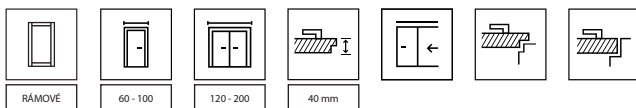

BARVY

Fólie Portadecor ★★★★★☆

Fólie Portasynchro 3D ★★★★★☆

Fólie Portaperfect 3D ★★★★★☆

CENY BEZ DPH | S DPH V CZK (věnujte pozornost příplatkům)

MODELÝ	Portadecor, Portasynchro 3D	Portaperfect 3D
L.0 - L.4	5 607 | 6 784	6 552 | 7 928
N.0-N.3	5 607 | 6 784	6 552 | 7 928

TECHNICKÉ INFORMACE

KONSTRUKCE KŘÍDLA

V závislosti na modelu se křídla skládají z vodorovných rámu a panelů a matných skel z tvrzeného skla. Matná skla o tloušťce 4 mm.

PŘÍSLUŠENSTVÍ V CENĚ KŘÍDLA

- Zámek je k dispozici v následujících variantách: na běžný klíč, s WC zámekem, přizpůsobený pro patentní vložku nebo bez vyvrtání pro klíč
- Dveře s polodrážkou: tři čepové závěsy, standardní nebo PRIME (za příplatek); bezpolodrážkové: dva 3D závěsy (závěsy jsou součástí zárubně)
- Tvrzené matné sklo
- Příprava ke zkrácení, maximálně 30 mm
- Kulatá úchytka (k posuvným dveřím)

ZÁRUBNĚ

Doporučené polodrážkové zárubně:

- PORTA SYSTEM str. 168
- MINIMAX str. 166
- OCELOVÉ str. 178-183

Doporučené bezpolodrážkové zárubně:

- PORTA SYSTEM ELEGANCE str. 170
- PORTA SYSTEM ELEGANCE 90 stupňů str. 170
- LEVEL str. 174

POZNÁMKY

- Norma PN EN 14351-2:2018-12.
- U dvoukřídlých dveří je možná libovolná kombinace rozměrů křídel. U dvoukřídlých bezpolodrážkových dveří je nutno objednat aktivní a pasivní křídlo.
- Dvoukřídlé dveře nejsou k dispozici s magnetickým zámekem.
- Při šířce "100" je nutný třetí závěs.
- Závěsy PRIME nebo 3D závěsy - přibalené k zárubni.
- Spodní povrch svislých rámu je chráněn proti vlhkosti pomocí technologie Techno-PORTA AQUA STOP.

PŘÍPLATKY