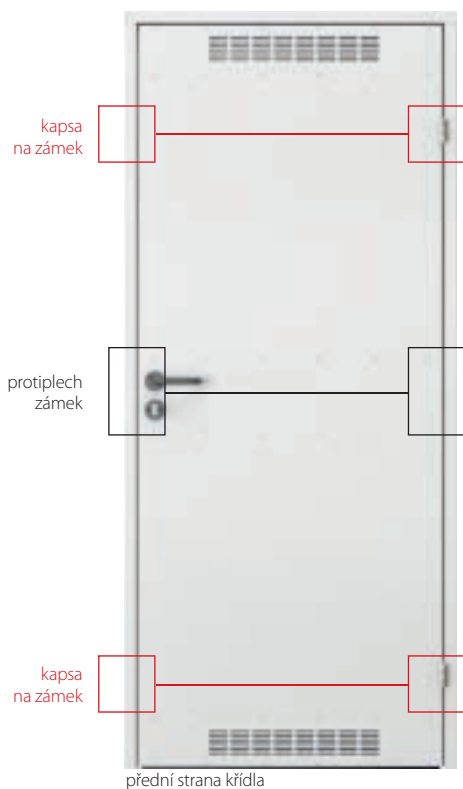

Univerzální dveře do hosp. budovy a skladovací buňky

od 6 210 | 7 514

cena křídla bez DPH | vč. DPH (Kč)

Pozinkované, masivní dveře univerzální ověří se perfektně v hospodářských místnostech, průmyslových, stejně jako do sklepu, na půdě nebo v úklidové.

pravá nebo levá?
univerzální!

V ceně sady dveří

- křídla
- zárubněň
- klíka
- zámek

i

Průmyslový Vzor
W.121254

SYSTEM OCHRANY OCELOVÝCH POVRCHŮ