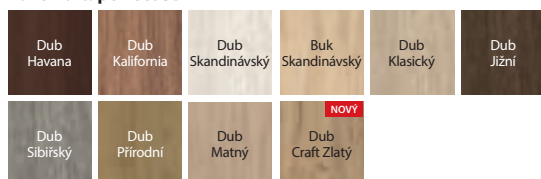

model C.2

BARVY

Fólie Portasynchro 3D ★★★★★☆

Fólie Portaperfect 3D ★★★★★☆

Portalamino ★★★★★☆

Plochý panel

matné sklo

CENY BEZ DPH | S DPH V CZK (věnujte pozornost příplatkům)